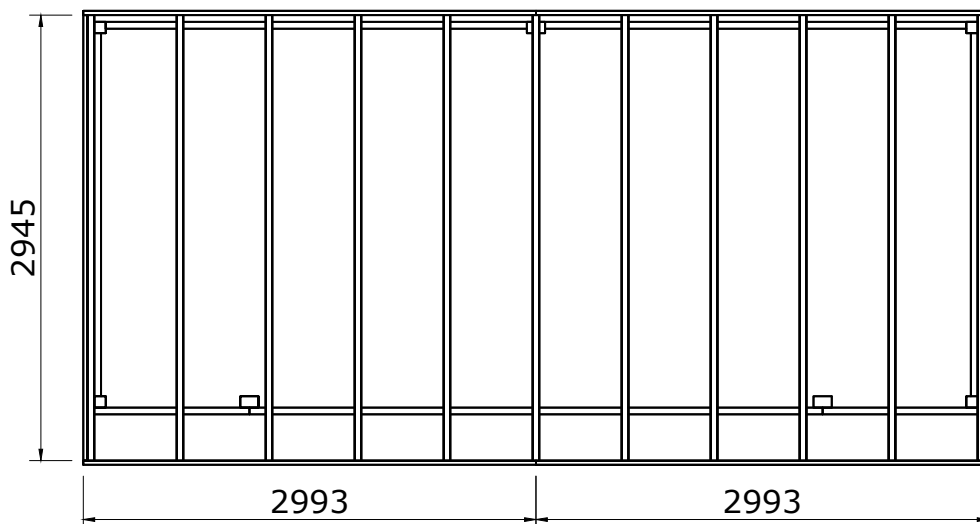

Fenceweb Luxe Overkapping 600x300 cm met plat dak

Maat- en montagetekeningen

Fenceweb Luxe Overkapping - 600x300 cm met plat dak	
Breedte tussen de palen	5690 mm
Diepte tussen de palen	2400 mm
Doorloophoogte	2240 mm

Wanden - Zwart geïmpregneerd			
	Aantal	Lengte (mm)	Omschrijving
	2		Achterwand van enkelzijdig Zweeds rabat
	4	4000	Frame (45x70)
	10	2500	Frame (45x70)
	26	4000	Zweeds rabatdeel (wb 180)
	2		Zak bevestigingsmateriaal
	2		Zijwand van enkelzijdig Zweeds rabat
	14	2500	Frame (45x70)
	14	5000	Zweeds rabatdeel (wb 180)
	2		Zak bevestigingsmateriaal
	2	890	Trellis
	4	2240	Balk (45x45)
	2	2240	Balk (45x45)
	4	890	Balk (45x45)
	8	890	Balk (45x45)
	2		Zak bevestigingsmateriaal

Overige			
	Aantal	Lengte (mm)	Omschrijving
	2		Bevestigingsmateriaal
	1	6300x3350	Set dakfolie met horizontale dakdoorvoer

Palenplan

Vooraanzicht

Rechter zijaanzicht

Bovenaanzicht

5

Montagetekeningen

Bovenaanzicht

Montagetekeningen

Achterwand van enkelzijdig Zweeds rabat (2785 mm)
(De onderdelen dienen zelf op maat gemaakt te worden)

Montagetekeningen

Zijwand van enkelzijdig Zweeds rabat (2400 mm)
(De onderdelen dienen zelf op maat gemaakt te worden)