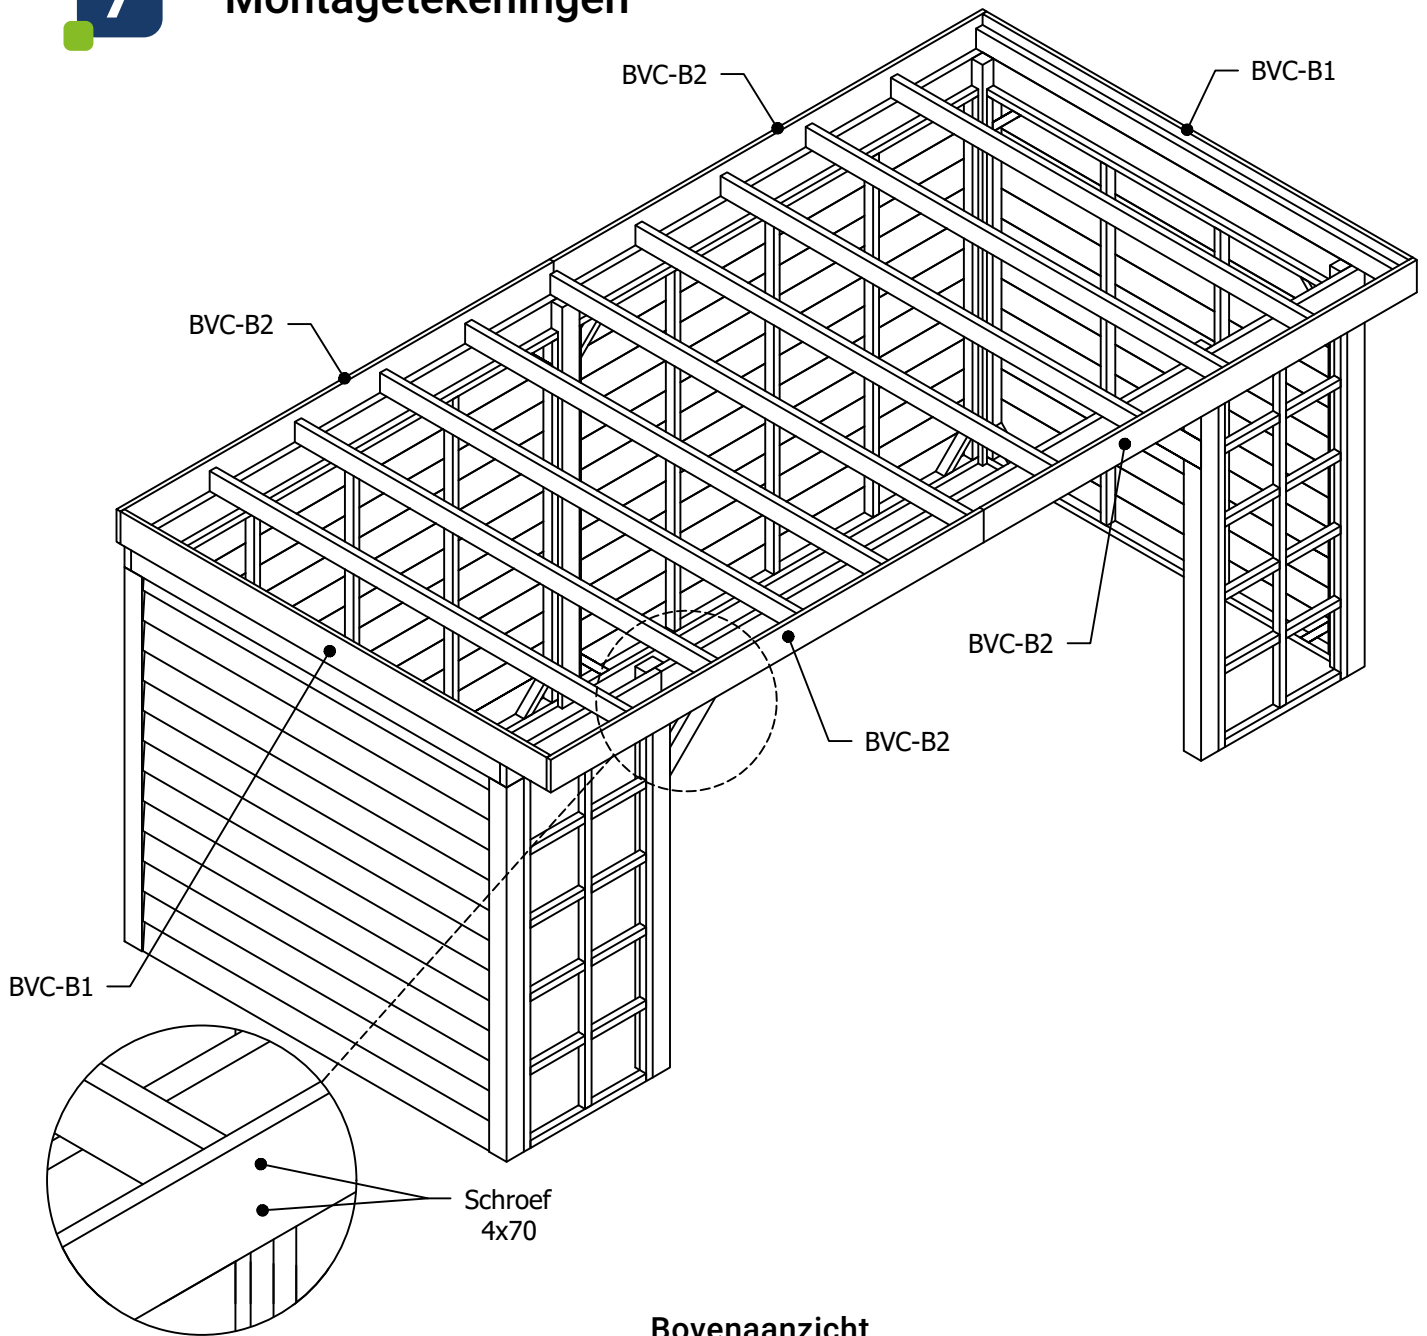

Fenceweb Luxe Overkapping 600x300 cm met plat dak

Maat- en montagetekeningen

Fenceweb Luxe Overkapping - 600x300 cm met plat dak	
Breedte tussen de palen	5690 mm
Diepte tussen de palen	2400 mm
Doorloophoogte	2240 mm

Overige			
	Aantal	Lengte (mm)	Omschrijving
	2		Bevestigingsmateriaal
	1	6300x3350	Set dakfolie met horizontale dakdoorvoer

Palenplan

Vooraanzicht

Rechter zijaanzicht

Bovenaanzicht

5

Montagetekeningen

Bovenaanzicht

Montagetekeningen

Achterwand van enkelzijdig Zweeds rabat (2785 mm)
(De onderdelen dienen zelf op maat gemaakt te worden)

Montagetekeningen

Zijwand van enkelzijdig Zweeds rabat (2400 mm)
(De onderdelen dienen zelf op maat gemaakt te worden)