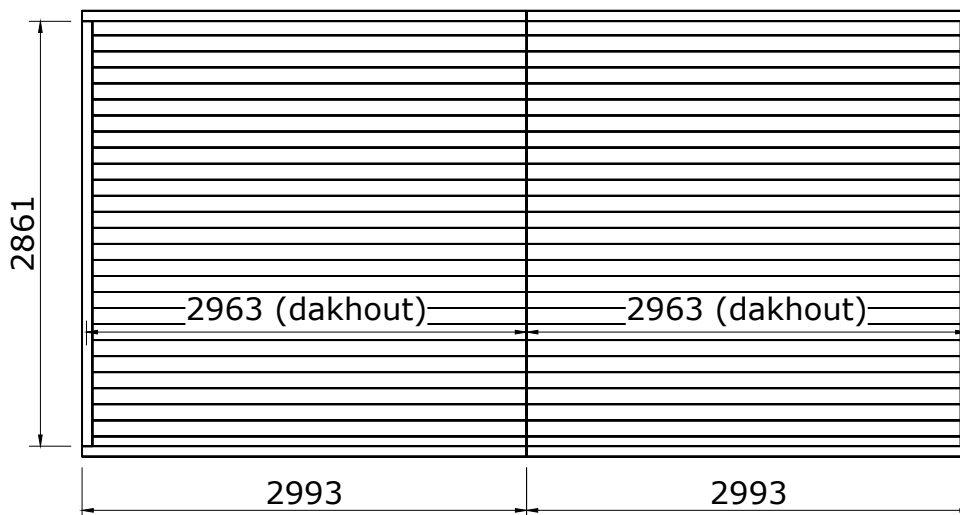

Fenceweb Luxe Overkapping 600x300 cm met plat dak

Maat- en montagetekeningen

Fenceweb Luxe Overkapping - 600x300 cm met plat dak	
Breedte tussen de palen	5690 mm
Diepte tussen de palen	2400 mm
Doorloophoogte	2240 mm

Overige			
	Aantal	Lengte (mm)	Omschrijving
	2		Bevestigingsmateriaal
	1	6300x3350	Set dakfolie met horizontale dakdoorvoer

Palenplan

Vooraanzicht

Rechter zijaanzicht

Bovenaanzicht

5

Montagetekeningen

Bovenaanzicht

Montagetekeningen

Achterwand van enkelzijdig Zweeds rabat (2785 mm)
(De onderdelen dienen zelf op maat gemaakt te worden)

Montagetekeningen

Zijwand van enkelzijdig Zweeds rabat (2400 mm)
(De onderdelen dienen zelf op maat gemaakt te worden)