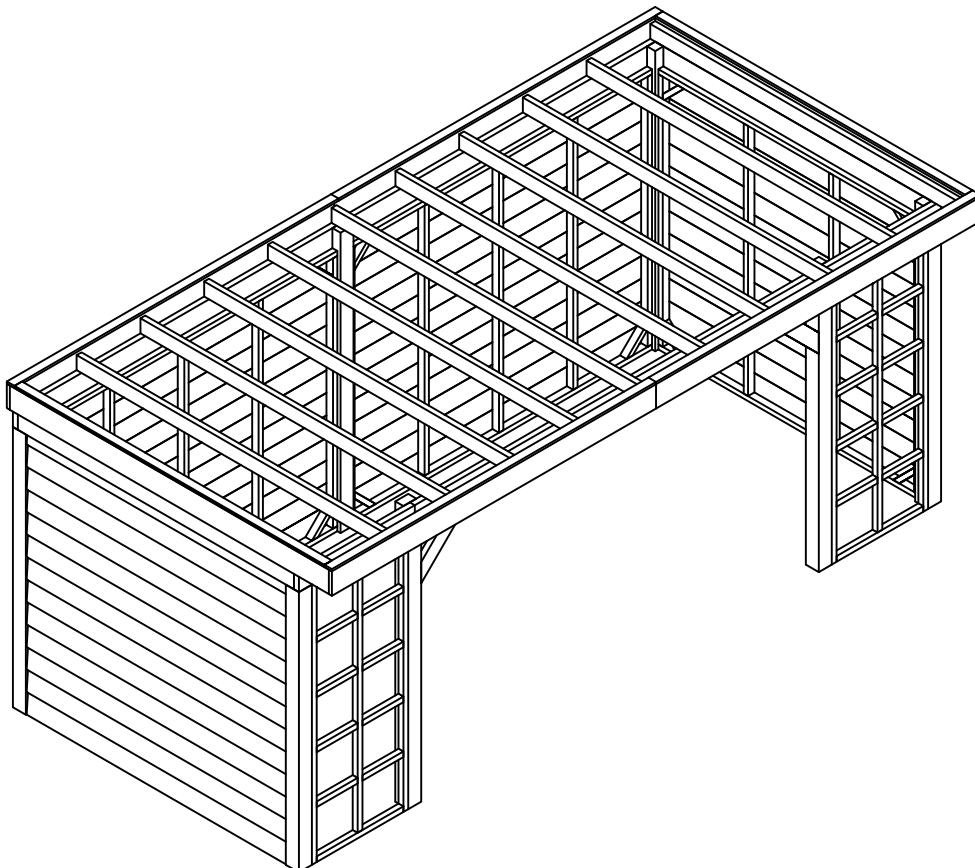

Fenceweb Luxe Overkapping 600x300 cm met plat dak

Maat- en montagetekeningen

Fenceweb Luxe Overkapping - 600x300 cm met plat dak	
Breedte tussen de palen	5690 mm
Diepte tussen de palen	2400 mm
Doorloophoogte	2240 mm

Basis onderdelen			
	Aantal	Lengte (mm)	Omschrijving
	4	2400	Hoekpaal (120x120)
	3	2400	Tussenpaal (120x120)
	2	2550	Ringbalk (45x160)
	2	2965	Ringbalk (45x160)
	1	3790	Ringbalk (45x160)
	2	1070	Ringbalk (45x160)
	11	2945	Gording (45x120)
	2	700	Rechte schoor (45x120)
	2	2945	Boeiboord (28x195)
	4	2993	Boeiboord (28x195)
	2	2861	Daklat (18x70)
	4	2993	Daklat (18x70)
	56	2963	Dakhout (wb 108)

Wanden - Zwart geïmpregneerd			
	Aantal	Lengte (mm)	Omschrijving
	2		Achterwand van enkelzijdig Zweeds rabat
	4	4000	Frame (45x70)
	10	2500	Frame (45x70)
	26	4000	Zweeds rabatdeel (wb 180)
	2		Zak bevestigingsmateriaal
	2		Zijwand van enkelzijdig Zweeds rabat
	14	2500	Frame (45x70)
	14	5000	Zweeds rabatdeel (wb 180)
	2		Zak bevestigingsmateriaal
	2	890	Trellis
	4	2240	Balk (45x45)
	2	2240	Balk (45x45)
	4	890	Balk (45x45)
	8	890	Balk (45x45)
	2		Zak bevestigingsmateriaal

Overige			
	Aantal	Lengte (mm)	Omschrijving
	2		Bevestigingsmateriaal
	1	6300x3350	Set dakfolie met horizontale dakdoorvoer

Palenplan

Vooraanzicht

Rechter zijaanzicht

Bovenaanzicht

5

Montagetekeningen

Bovenaanzicht