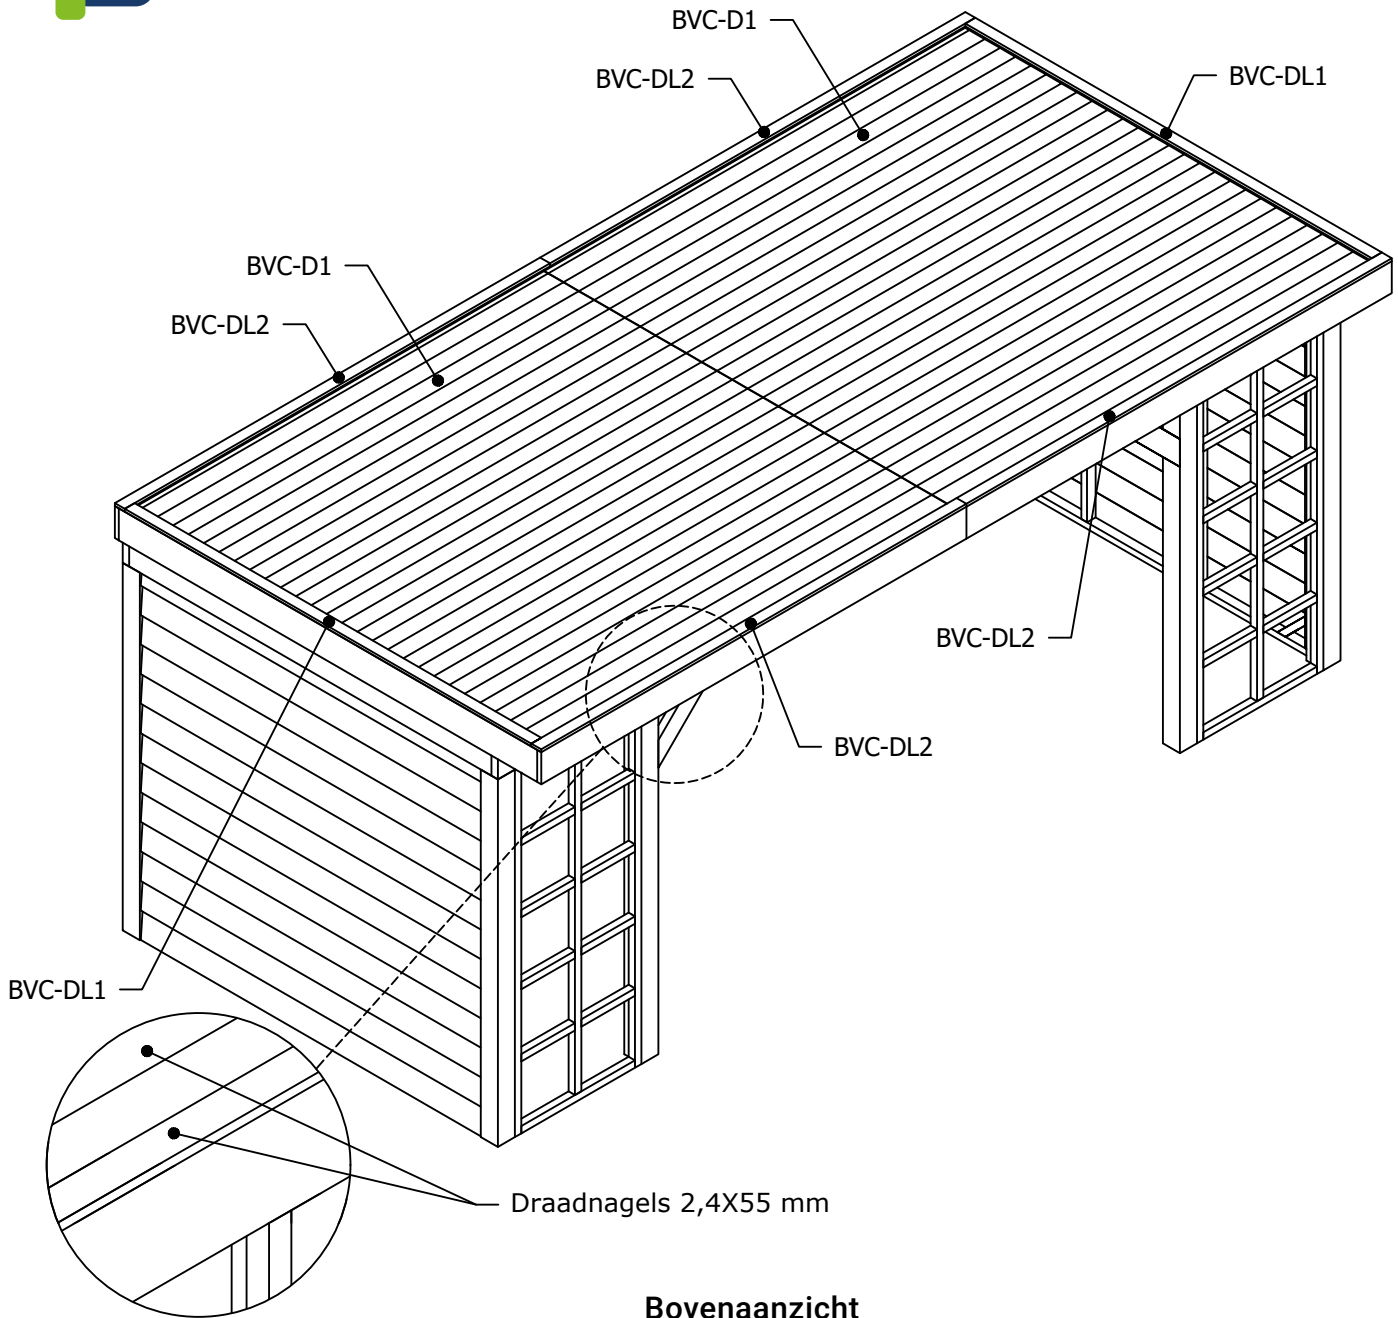

Fenceweb Luxe Overkapping 600x300 cm met plat dak

Maat- en montagetekeningen

Fenceweb Luxe Overkapping - 600x300 cm met plat dak	
Breedte tussen de palen	5690 mm
Diepte tussen de palen	2400 mm
Doorloophoogte	2240 mm

Wanden - Zwart geïmpregneerd			
	Aantal	Lengte (mm)	Omschrijving
	2		Achterwand van enkelzijdig Zweeds rabat
	4	4000	Frame (45x70)
	10	2500	Frame (45x70)
	26	4000	Zweeds rabatdeel (wb 180)
	2		Zak bevestigingsmateriaal
	2		Zijwand van enkelzijdig Zweeds rabat
	14	2500	Frame (45x70)
	14	5000	Zweeds rabatdeel (wb 180)
	2		Zak bevestigingsmateriaal
	2	890	Trellis
	4	2240	Balk (45x45)
	2	2240	Balk (45x45)
	4	890	Balk (45x45)
	8	890	Balk (45x45)
	2		Zak bevestigingsmateriaal

Overige			
	Aantal	Lengte (mm)	Omschrijving
	2		Bevestigingsmateriaal
	1	6300x3350	Set dakfolie met horizontale dakdoorvoer

Palenplan

Vooraanzicht

Rechter zijaanzicht

Bovenaanzicht

5

Montagetekeningen

Bovenaanzicht

Montagetekeningen

Achterwand van enkelzijdig Zweeds rabat (2785 mm)
(De onderdelen dienen zelf op maat gemaakt te worden)

Montagetekeningen

Zijwand van enkelzijdig Zweeds rabat (2400 mm)
(De onderdelen dienen zelf op maat gemaakt te worden)