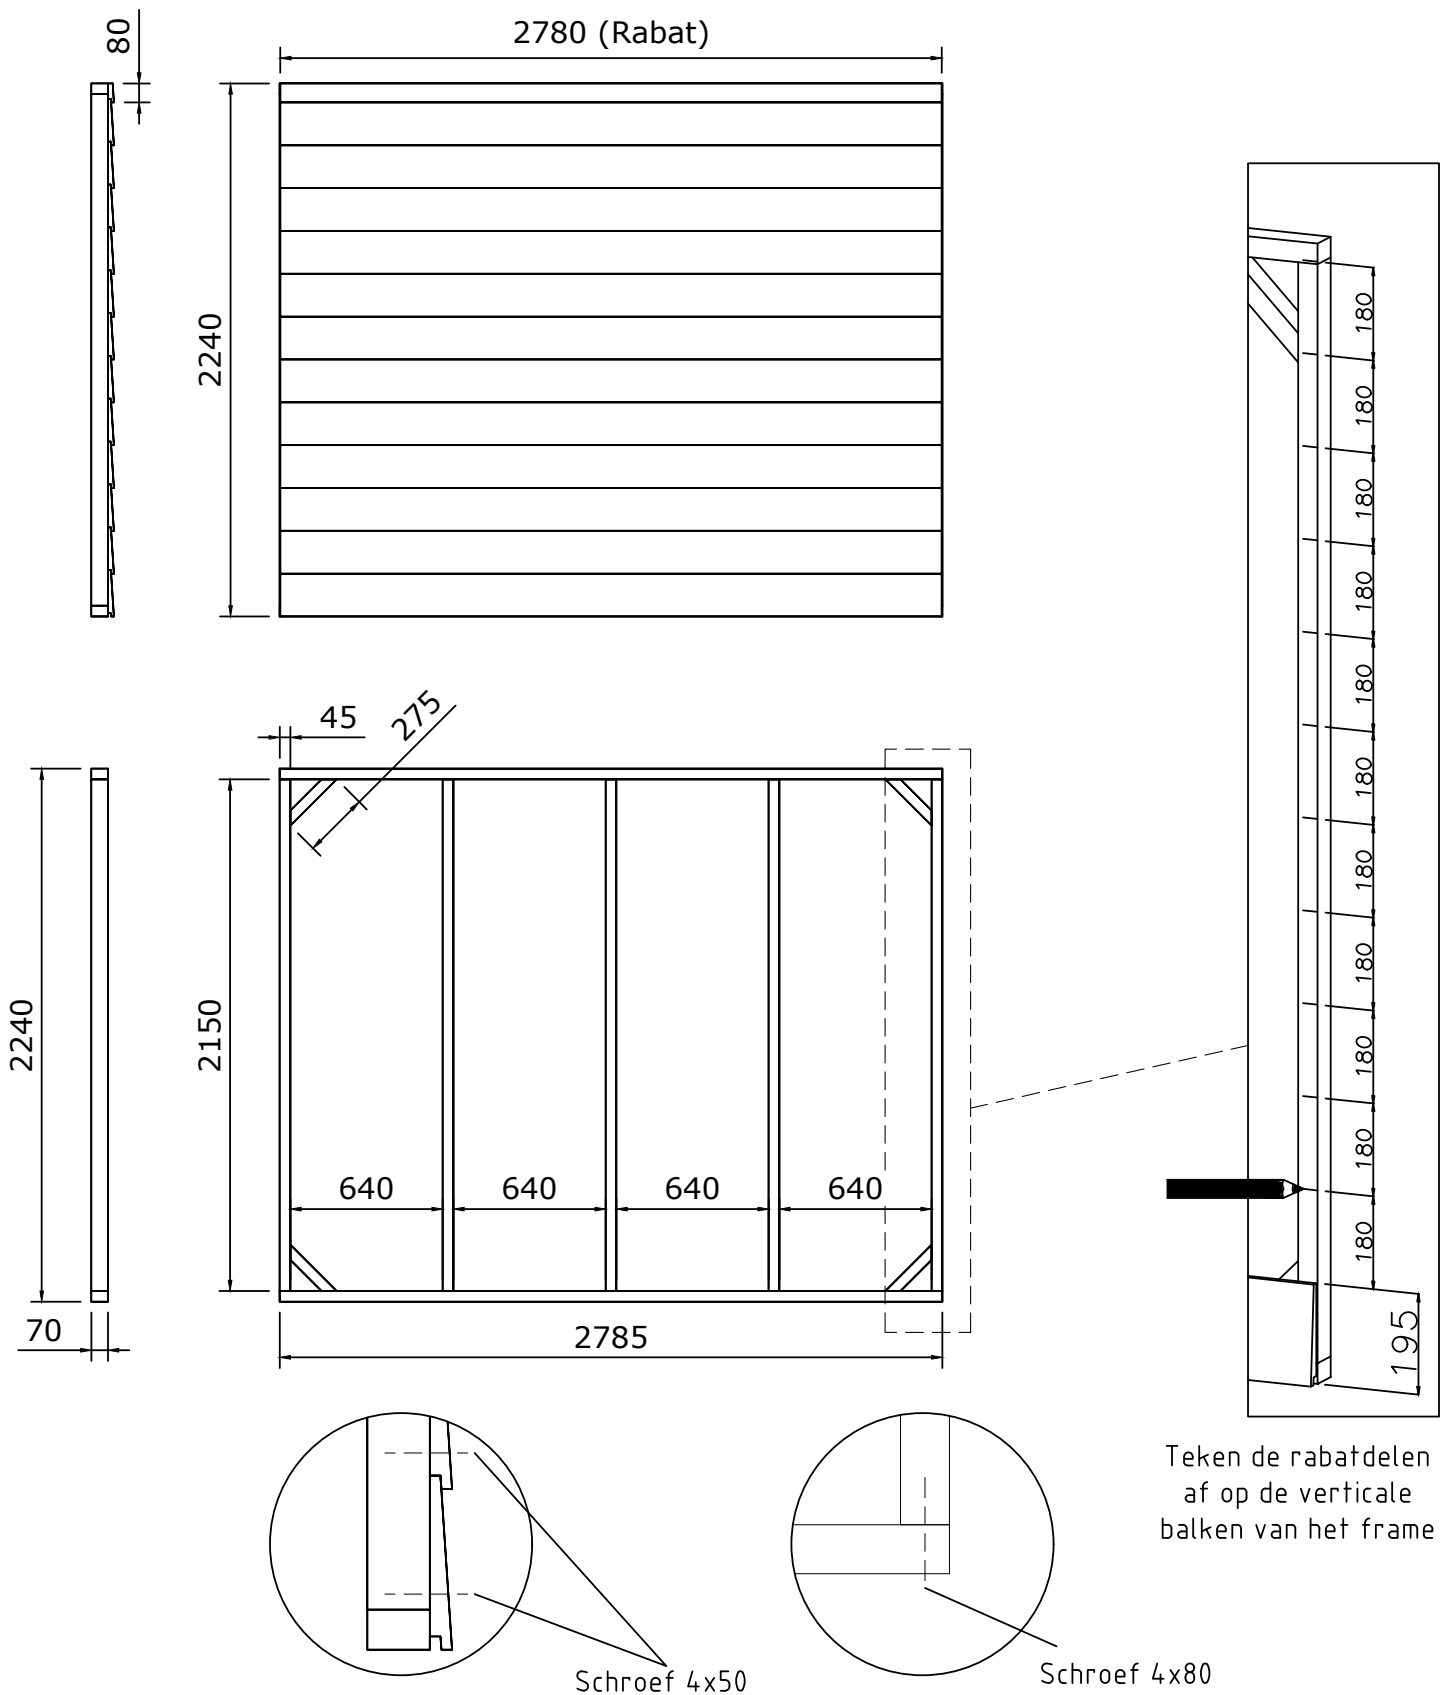

Fenceweb Luxe Overkapping 600x300 cm met plat dak

Maat- en montagetekeningen

Fenceweb Luxe Overkapping - 600x300 cm met plat dak	
Breedte tussen de palen	5690 mm
Diepte tussen de palen	2400 mm
Doorloophoogte	2240 mm

Basis onderdelen			
	Aantal	Lengte (mm)	Omschrijving
	4	2400	Hoekpaal (120x120)
	3	2400	Tussenpaal (120x120)
	2	2550	Ringbalk (45x160)
	2	2965	Ringbalk (45x160)
	1	3790	Ringbalk (45x160)
	2	1070	Ringbalk (45x160)
	11	2945	Gording (45x120)
	2	700	Rechte schoor (45x120)
	2	2945	Boeiboord (28x195)
	4	2993	Boeiboord (28x195)
	2	2861	Daklat (18x70)
	4	2993	Daklat (18x70)
	56	2963	Dakhout (wb 108)

Overige			
	Aantal	Lengte (mm)	Omschrijving
	2		Bevestigingsmateriaal
	1	6300x3350	Set dakfolie met horizontale dakdoorvoer

Palenplan

Vooraanzicht

Rechter zijaanzicht

Bovenaanzicht

5

Montagetekeningen

Bovenaanzicht

Montagetekeningen

Achterwand van enkelzijdig Zweeds rabat (2785 mm)
(De onderdelen dienen zelf op maat gemaakt te worden)

Montagetekeningen

Zijwand van enkelzijdig Zweeds rabat (2400 mm)
(De onderdelen dienen zelf op maat gemaakt te worden)