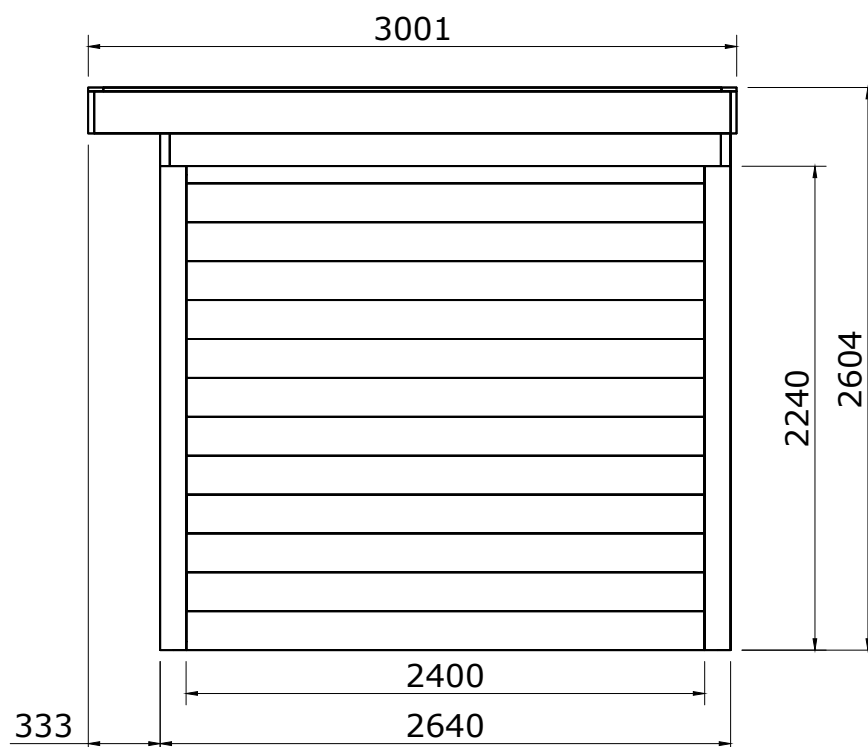

Fenceweb Luxe Overkapping 600x300 cm met plat dak

Maat- en montagetekeningen

Fenceweb Luxe Overkapping - 600x300 cm met plat dak	
Breedte tussen de palen	5690 mm
Diepte tussen de palen	2400 mm
Doorloophoogte	2240 mm

Wanden - Zwart geïmpregneerd			
	Aantal	Lengte (mm)	Omschrijving
	2		Achterwand van enkelzijdig Zweeds rabat
	4	4000	Frame (45x70)
	10	2500	Frame (45x70)
	26	4000	Zweeds rabatdeel (wb 180)
	2		Zak bevestigingsmateriaal
	2		Zijwand van enkelzijdig Zweeds rabat
	14	2500	Frame (45x70)
	14	5000	Zweeds rabatdeel (wb 180)
	2		Zak bevestigingsmateriaal
	2	890	Trellis
	4	2240	Balk (45x45)
	2	2240	Balk (45x45)
	4	890	Balk (45x45)
	8	890	Balk (45x45)
	2		Zak bevestigingsmateriaal

Overige			
	Aantal	Lengte (mm)	Omschrijving
	2		Bevestigingsmateriaal
	1	6300x3350	Set dakfolie met horizontale dakdoorvoer

Palenplan

Vooraanzicht

Rechter zijaanzicht

Bovenaanzicht

5

Montagetekeningen

Bovenaanzicht

Montagetekeningen

Achterwand van enkelzijdig Zweeds rabat (2785 mm)
(De onderdelen dienen zelf op maat gemaakt te worden)

Montagetekeningen

Zijwand van enkelzijdig Zweeds rabat (2400 mm)
(De onderdelen dienen zelf op maat gemaakt te worden)