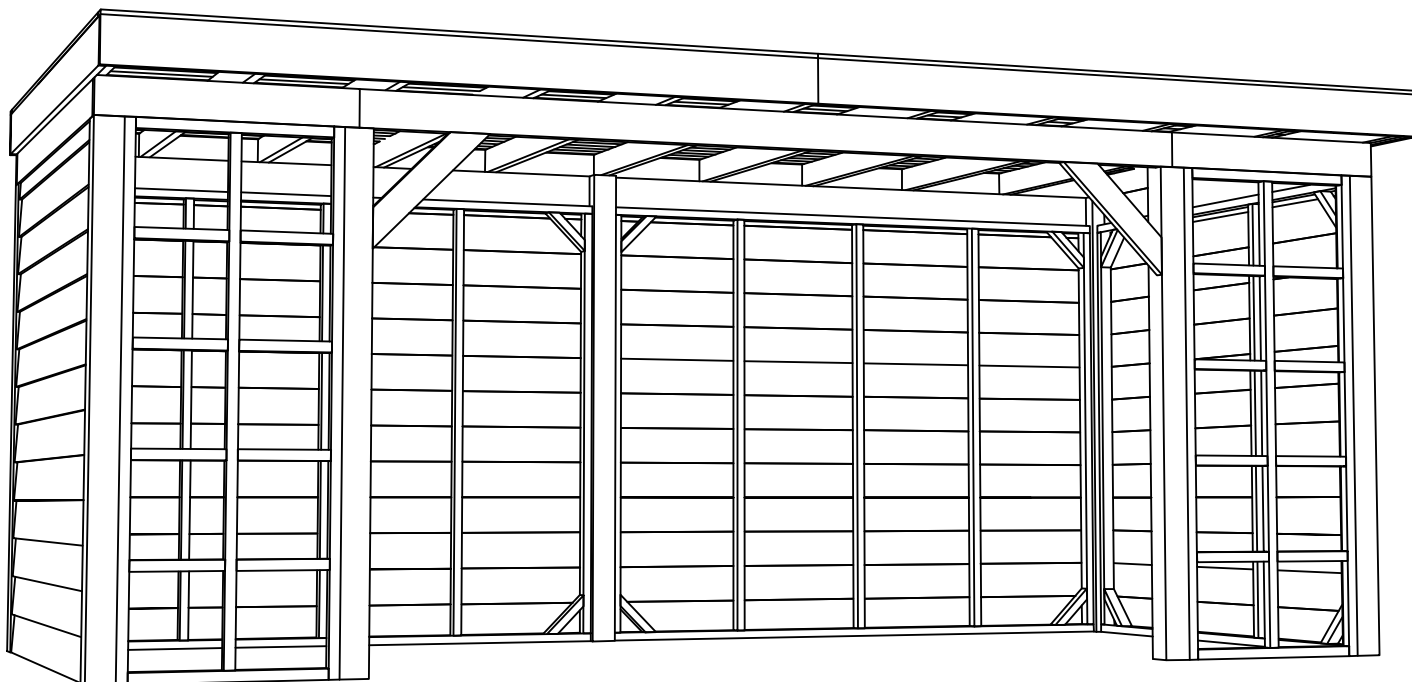

Fenceweb Luxe Overkapping 600x300 cm met plat dak

Maat- en montagetekeningen

Fenceweb Luxe Overkapping - 600x300 cm met plat dak	
Breedte tussen de palen	5690 mm
Diepte tussen de palen	2400 mm
Doorloophoogte	2240 mm

Basis onderdelen			
	Aantal	Lengte (mm)	Omschrijving
	4	2400	Hoekpaal (120x120)
	3	2400	Tussenpaal (120x120)
	2	2550	Ringbalk (45x160)
	2	2965	Ringbalk (45x160)
	1	3790	Ringbalk (45x160)
	2	1070	Ringbalk (45x160)
	11	2945	Gording (45x120)
	2	700	Rechte schoor (45x120)
	2	2945	Boeiboord (28x195)
	4	2993	Boeiboord (28x195)
	2	2861	Daklat (18x70)
	4	2993	Daklat (18x70)
	56	2963	Dakhout (wb 108)

Wanden - Zwart geïmpregneerd			
	Aantal	Lengte (mm)	Omschrijving
	2		Achterwand van enkelzijdig Zweeds rabat
	4	4000	Frame (45x70)
	10	2500	Frame (45x70)
	26	4000	Zweeds rabatdeel (wb 180)
	2		Zak bevestigingsmateriaal
	2		Zijwand van enkelzijdig Zweeds rabat
	14	2500	Frame (45x70)
	14	5000	Zweeds rabatdeel (wb 180)
	2		Zak bevestigingsmateriaal
	2	890	Trellis
	4	2240	Balk (45x45)
	2	2240	Balk (45x45)
	4	890	Balk (45x45)
	8	890	Balk (45x45)
	2		Zak bevestigingsmateriaal