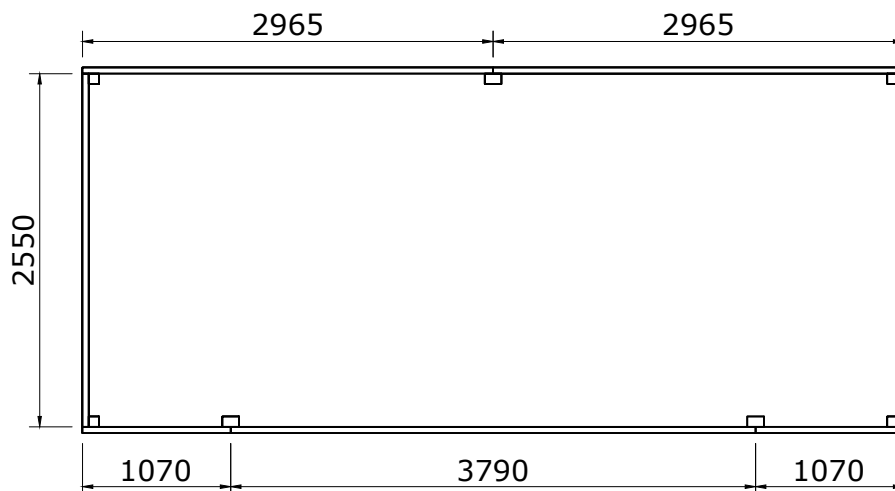

Fenceweb Luxe Overkapping 600x300 cm met plat dak

Maat- en montagetekeningen

Fenceweb Luxe Overkapping - 600x300 cm met plat dak	
Breedte tussen de palen	5690 mm
Diepte tussen de palen	2400 mm
Doorloophoogte	2240 mm

Wanden - Zwart geïmpregneerd			
	Aantal	Lengte (mm)	Omschrijving
	2		Achterwand van enkelzijdig Zweeds rabat
	4	4000	Frame (45x70)
	10	2500	Frame (45x70)
	26	4000	Zweeds rabatdeel (wb 180)
	2		Zak bevestigingsmateriaal
	2		Zijwand van enkelzijdig Zweeds rabat
	14	2500	Frame (45x70)
	14	5000	Zweeds rabatdeel (wb 180)
	2		Zak bevestigingsmateriaal
	2	890	Trellis
	4	2240	Balk (45x45)
	2	2240	Balk (45x45)
	4	890	Balk (45x45)
	8	890	Balk (45x45)
	2		Zak bevestigingsmateriaal

Overige			
	Aantal	Lengte (mm)	Omschrijving
	2		Bevestigingsmateriaal
	1	6300x3350	Set dakfolie met horizontale dakdoorvoer

Palenplan

Vooraanzicht

Rechter zijaanzicht

Bovenaanzicht

5

Montagetekeningen

Bovenaanzicht

Montagetekeningen

Achterwand van enkelzijdig Zweeds rabat (2785 mm)
(De onderdelen dienen zelf op maat gemaakt te worden)

Montagetekeningen

Zijwand van enkelzijdig Zweeds rabat (2400 mm)
(De onderdelen dienen zelf op maat gemaakt te worden)