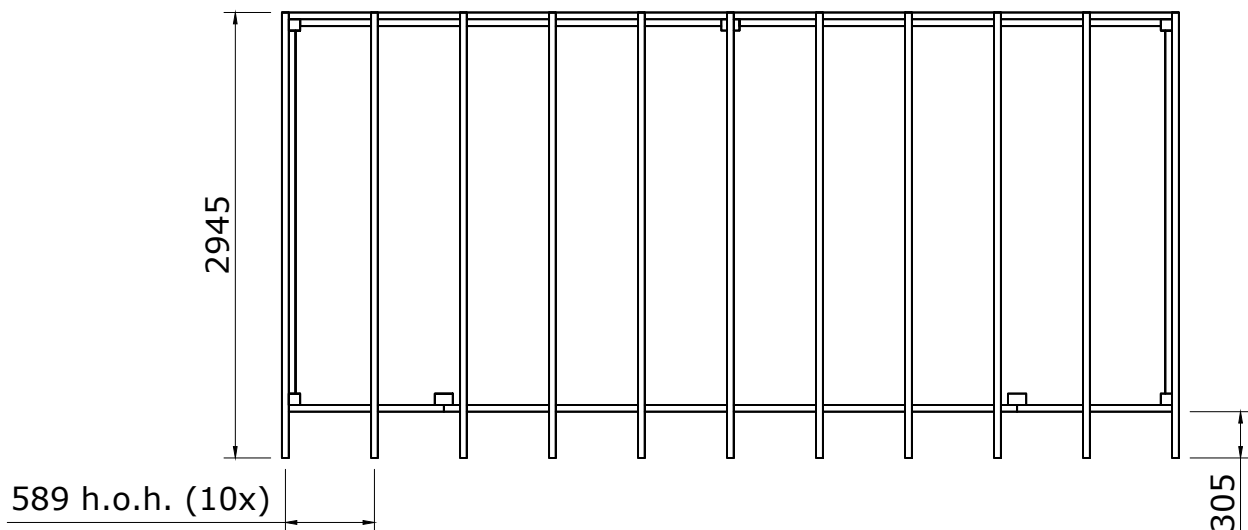

Fenceweb Luxe Overkapping 600x300 cm met plat dak

Maat- en montagetekeningen

Fenceweb Luxe Overkapping - 600x300 cm met plat dak	
Breedte tussen de palen	5690 mm
Diepte tussen de palen	2400 mm
Doorloophoogte	2240 mm

Wanden - Zwart geïmpregneerd			
	Aantal	Lengte (mm)	Omschrijving
	2		Achterwand van enkelzijdig Zweeds rabat
	4	4000	Frame (45x70)
	10	2500	Frame (45x70)
	26	4000	Zweeds rabatdeel (wb 180)
	2		Zak bevestigingsmateriaal
	2		Zijwand van enkelzijdig Zweeds rabat
	14	2500	Frame (45x70)
	14	5000	Zweeds rabatdeel (wb 180)
	2		Zak bevestigingsmateriaal
	2	890	Trellis
	4	2240	Balk (45x45)
	2	2240	Balk (45x45)
	4	890	Balk (45x45)
	8	890	Balk (45x45)
	2		Zak bevestigingsmateriaal

Overige			
	Aantal	Lengte (mm)	Omschrijving
	2		Bevestigingsmateriaal
	1	6300x3350	Set dakfolie met horizontale dakdoorvoer

Palenplan

Vooraanzicht

Rechter zijaanzicht

Bovenaanzicht

5

Montagetekeningen

Bovenaanzicht

Montagetekeningen

Achterwand van enkelzijdig Zweeds rabat (2785 mm)
(De onderdelen dienen zelf op maat gemaakt te worden)

Montagetekeningen

Zijwand van enkelzijdig Zweeds rabat (2400 mm)
(De onderdelen dienen zelf op maat gemaakt te worden)