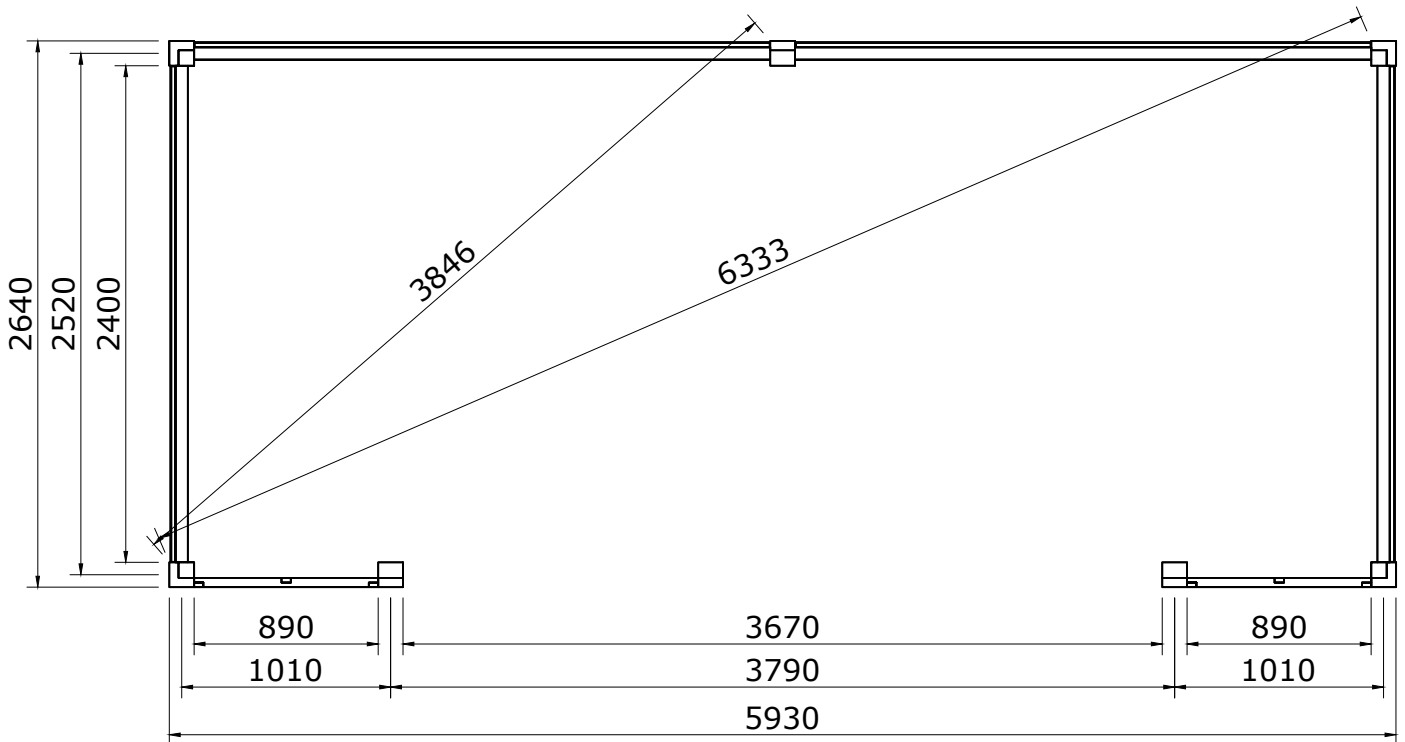

Fenceweb Luxe Overkapping 600x300 cm met plat dak

Maat- en montagetekeningen

Fenceweb Luxe Overkapping - 600x300 cm met plat dak	
Breedte tussen de palen	5690 mm
Diepte tussen de palen	2400 mm
Doorloophoogte	2240 mm

Basis onderdelen			
	Aantal	Lengte (mm)	Omschrijving
	4	2400	Hoekpaal (120x120)
	3	2400	Tussenpaal (120x120)
	2	2550	Ringbalk (45x160)
	2	2965	Ringbalk (45x160)
	1	3790	Ringbalk (45x160)
	2	1070	Ringbalk (45x160)
	11	2945	Gording (45x120)
	2	700	Rechte schoor (45x120)
	2	2945	Boeiboord (28x195)
	4	2993	Boeiboord (28x195)
	2	2861	Daklat (18x70)
	4	2993	Daklat (18x70)
	56	2963	Dakhout (wb 108)

Overige			
	Aantal	Lengte (mm)	Omschrijving
	2		Bevestigingsmateriaal
	1	6300x3350	Set dakfolie met horizontale dakdoorvoer

Palenplan

Vooraanzicht

Rechter zijaanzicht

Bovenaanzicht

5

Montagetekeningen

Bovenaanzicht

Montagetekeningen

Achterwand van enkelzijdig Zweeds rabat (2785 mm)
(De onderdelen dienen zelf op maat gemaakt te worden)

Montagetekeningen

Zijwand van enkelzijdig Zweeds rabat (2400 mm)
(De onderdelen dienen zelf op maat gemaakt te worden)