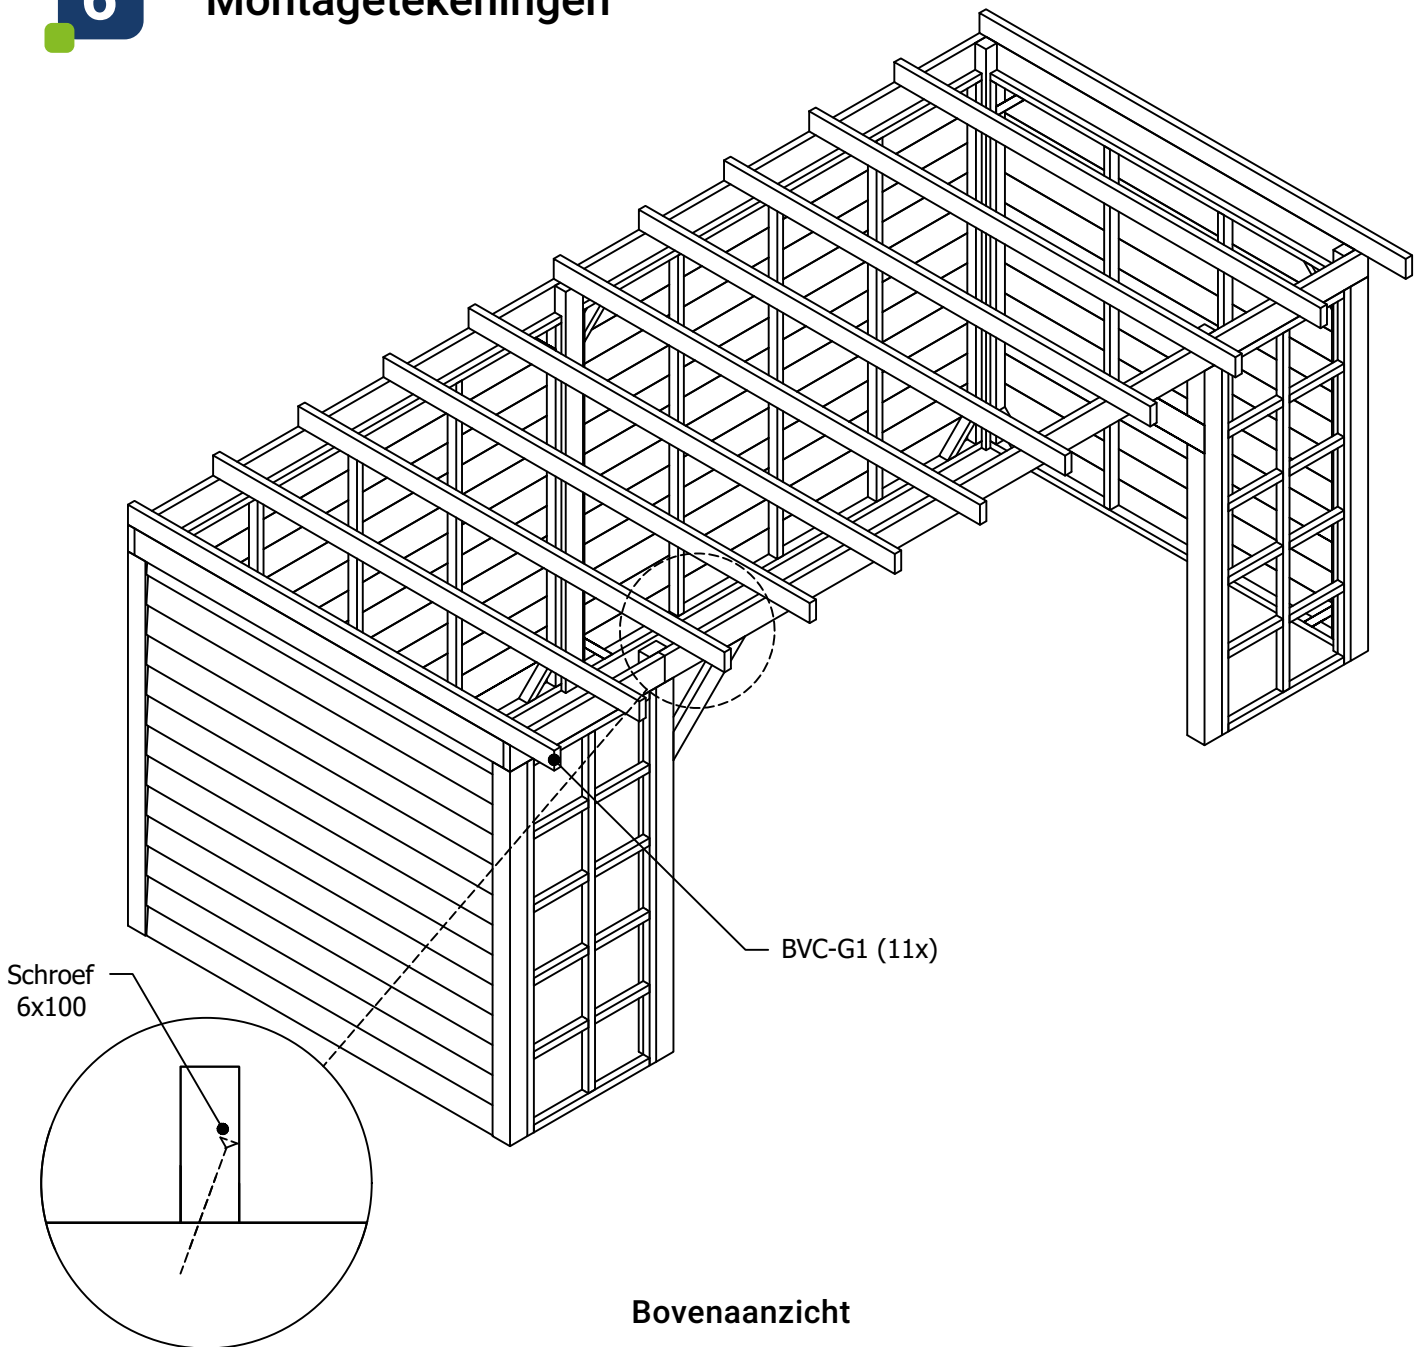

Fenceweb Luxe Overkapping 600x300 cm met plat dak

Maat- en montagetekeningen

Fenceweb Luxe Overkapping - 600x300 cm met plat dak	
Breedte tussen de palen	5690 mm
Diepte tussen de palen	2400 mm
Doorloophoogte	2240 mm

Overige			
	Aantal	Lengte (mm)	Omschrijving
	2		Bevestigingsmateriaal
	1	6300x3350	Set dakfolie met horizontale dakdoorvoer

Palenplan

Vooraanzicht

Rechter zijaanzicht

Bovenaanzicht

5

Montagetekeningen

Bovenaanzicht

Montagetekeningen

Achterwand van enkelzijdig Zweeds rabat (2785 mm)
(De onderdelen dienen zelf op maat gemaakt te worden)

Montagetekeningen

Zijwand van enkelzijdig Zweeds rabat (2400 mm)
(De onderdelen dienen zelf op maat gemaakt te worden)