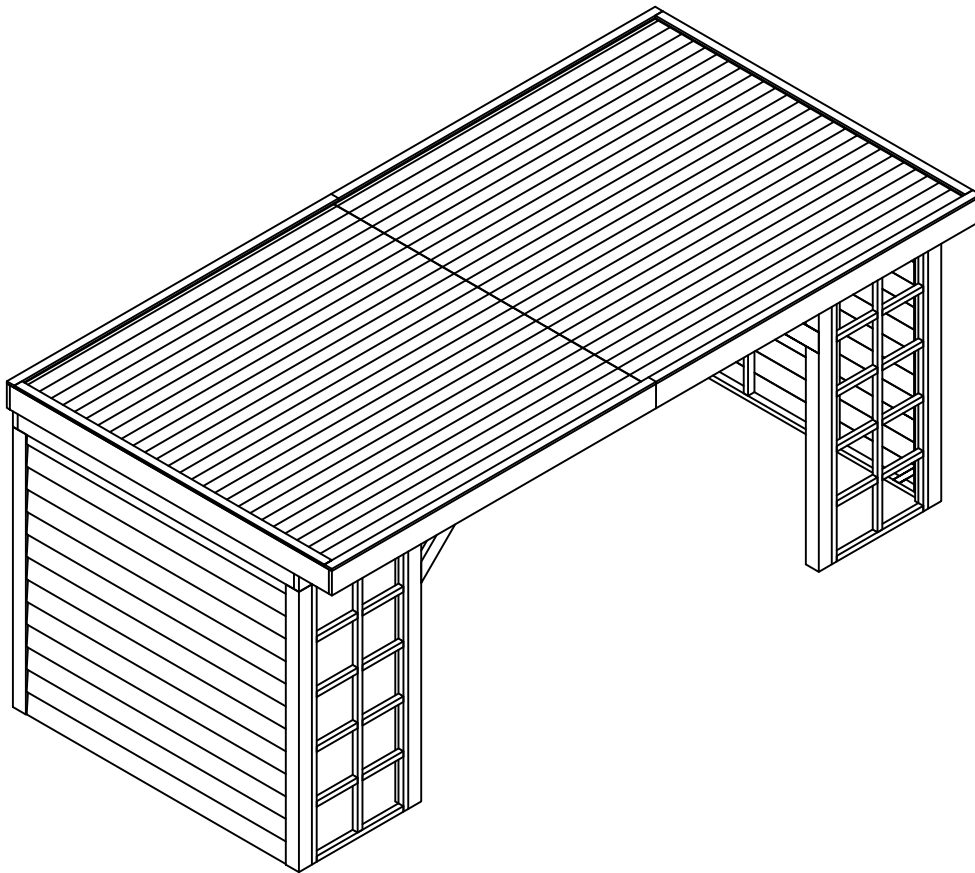

Fenceweb Luxe Overkapping 600x300 cm met plat dak

Maat- en montagetekeningen

Fenceweb Luxe Overkapping - 600x300 cm met plat dak	
Breedte tussen de palen	5690 mm
Diepte tussen de palen	2400 mm
Doorloophoogte	2240 mm

Basis onderdelen			
	Aantal	Lengte (mm)	Omschrijving
	4	2400	Hoekpaal (120x120)
	3	2400	Tussenpaal (120x120)
	2	2550	Ringbalk (45x160)
	2	2965	Ringbalk (45x160)
	1	3790	Ringbalk (45x160)
	2	1070	Ringbalk (45x160)
	11	2945	Gording (45x120)
	2	700	Rechte schoor (45x120)
	2	2945	Boeiboord (28x195)
	4	2993	Boeiboord (28x195)
	2	2861	Daklat (18x70)
	4	2993	Daklat (18x70)
	56	2963	Dakhout (wb 108)

Wanden - Zwart geïmpregneerd			
	Aantal	Lengte (mm)	Omschrijving
	2		Achterwand van enkelzijdig Zweeds rabat
	4	4000	Frame (45x70)
	10	2500	Frame (45x70)
	26	4000	Zweeds rabatdeel (wb 180)
	2		Zak bevestigingsmateriaal
	2		Zijwand van enkelzijdig Zweeds rabat
	14	2500	Frame (45x70)
	14	5000	Zweeds rabatdeel (wb 180)
	2		Zak bevestigingsmateriaal
	2	890	Trellis
	4	2240	Balk (45x45)
	2	2240	Balk (45x45)
	4	890	Balk (45x45)
	8	890	Balk (45x45)
	2		Zak bevestigingsmateriaal

Overige			
	Aantal	Lengte (mm)	Omschrijving
	2		Bevestigingsmateriaal
	1	6300x3350	Set dakfolie met horizontale dakdoorvoer

Palenplan

Vooraanzicht

Rechter zijaanzicht

Bovenaanzicht

5

Montagetekeningen

Bovenaanzicht