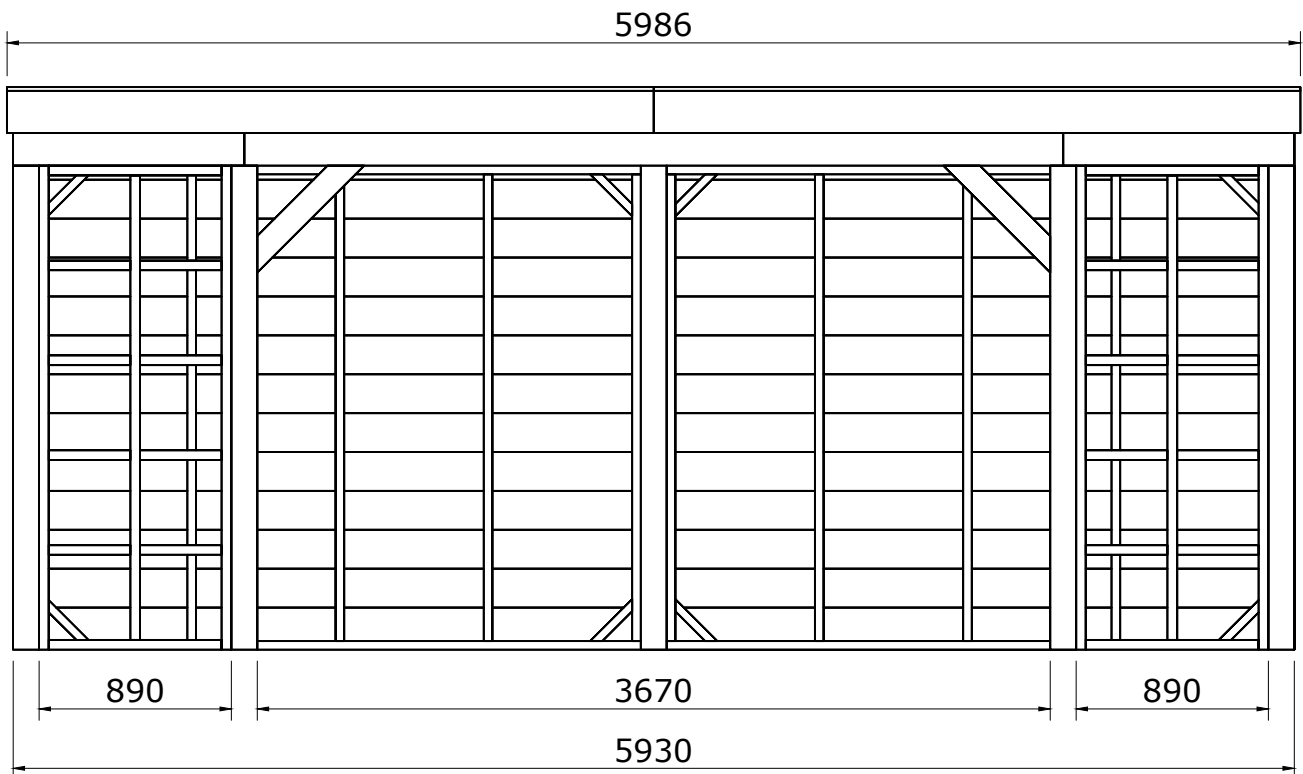

Fenceweb Luxe Overkapping 600x300 cm met plat dak

Maat- en montagetekeningen

Fenceweb Luxe Overkapping - 600x300 cm met plat dak	
Breedte tussen de palen	5690 mm
Diepte tussen de palen	2400 mm
Doorloophoogte	2240 mm

Wanden - Zwart geïmpregneerd			
	Aantal	Lengte (mm)	Omschrijving
	2		Achterwand van enkelzijdig Zweeds rabat
	4	4000	Frame (45x70)
	10	2500	Frame (45x70)
	26	4000	Zweeds rabatdeel (wb 180)
	2		Zak bevestigingsmateriaal
	2		Zijwand van enkelzijdig Zweeds rabat
	14	2500	Frame (45x70)
	14	5000	Zweeds rabatdeel (wb 180)
	2		Zak bevestigingsmateriaal
	2	890	Trellis
	4	2240	Balk (45x45)
	2	2240	Balk (45x45)
	4	890	Balk (45x45)
	8	890	Balk (45x45)
	2		Zak bevestigingsmateriaal

Overige			
	Aantal	Lengte (mm)	Omschrijving
	2		Bevestigingsmateriaal
	1	6300x3350	Set dakfolie met horizontale dakdoorvoer

Palenplan

Vooraanzicht

Rechter zijaanzicht

Bovenaanzicht

5

Montagetekeningen

Bovenaanzicht

Montagetekeningen

Achterwand van enkelzijdig Zweeds rabat (2785 mm)
(De onderdelen dienen zelf op maat gemaakt te worden)

Montagetekeningen

Zijwand van enkelzijdig Zweeds rabat (2400 mm)
(De onderdelen dienen zelf op maat gemaakt te worden)