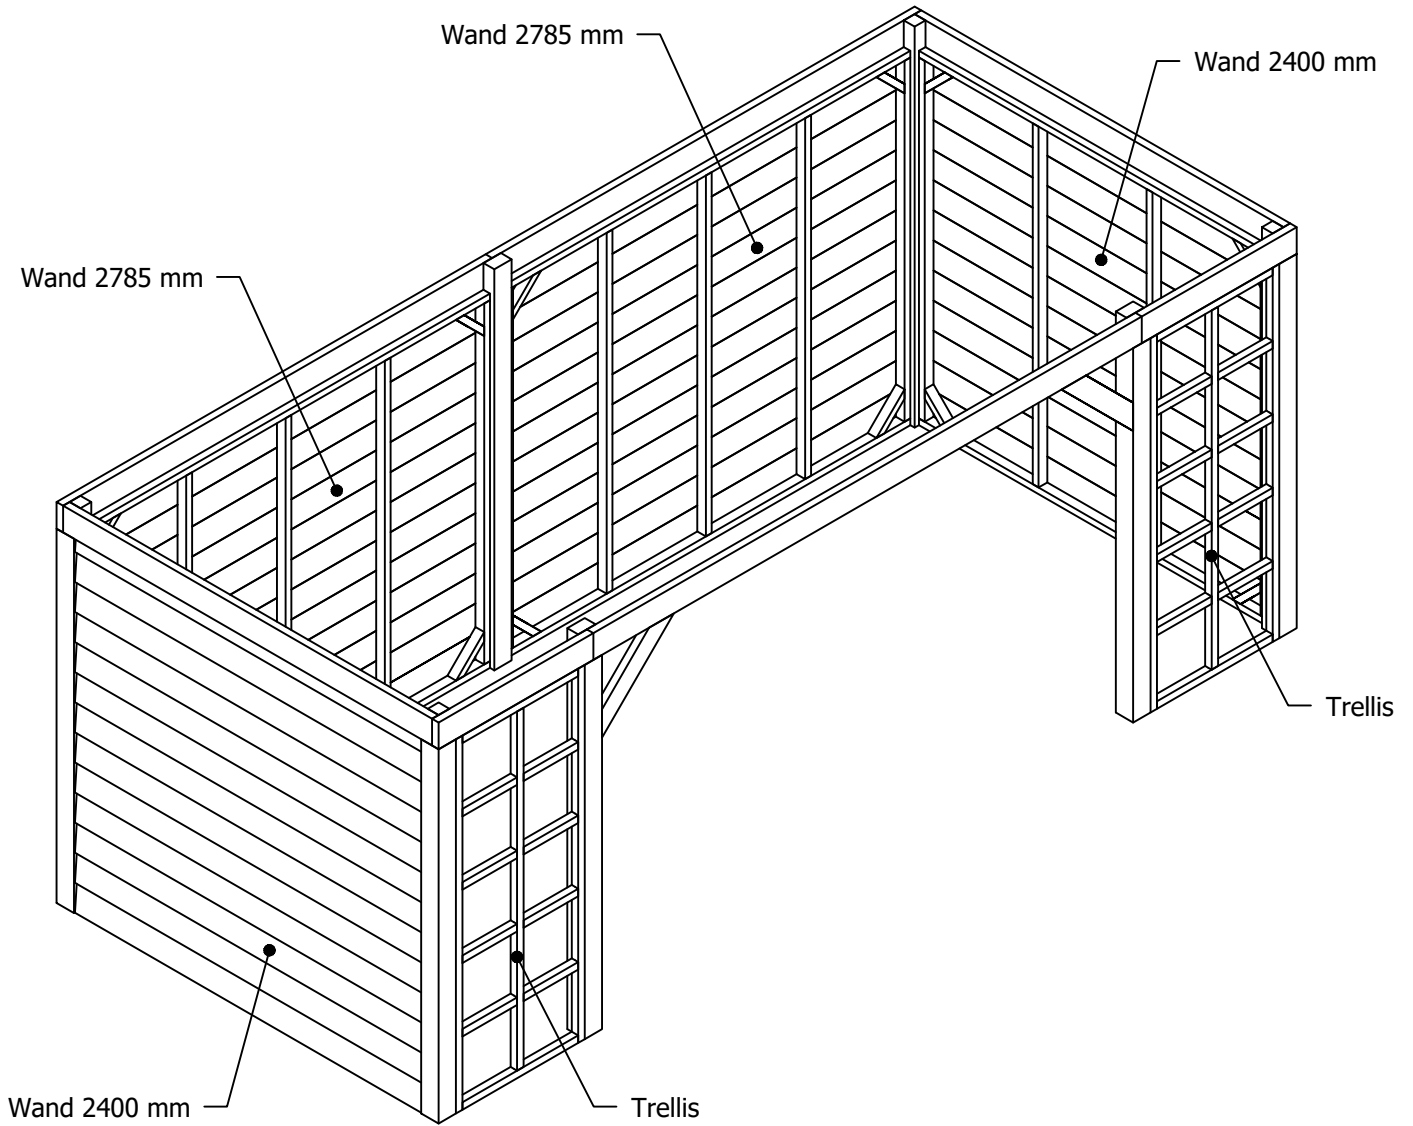

Fenceweb Luxe Overkapping 600x300 cm met plat dak

Maat- en montagetekeningen

Fenceweb Luxe Overkapping - 600x300 cm met plat dak	
Breedte tussen de palen	5690 mm
Diepte tussen de palen	2400 mm
Doorloophoogte	2240 mm

Overige			
	Aantal	Lengte (mm)	Omschrijving
	2		Bevestigingsmateriaal
	1	6300x3350	Set dakfolie met horizontale dakdoorvoer

Palenplan

Vooraanzicht

Rechter zijaanzicht

Bovenaanzicht

5

Montagetekeningen

Bovenaanzicht

Montagetekeningen

Achterwand van enkelzijdig Zweeds rabat (2785 mm)
(De onderdelen dienen zelf op maat gemaakt te worden)

Montagetekeningen

Zijwand van enkelzijdig Zweeds rabat (2400 mm)
(De onderdelen dienen zelf op maat gemaakt te worden)