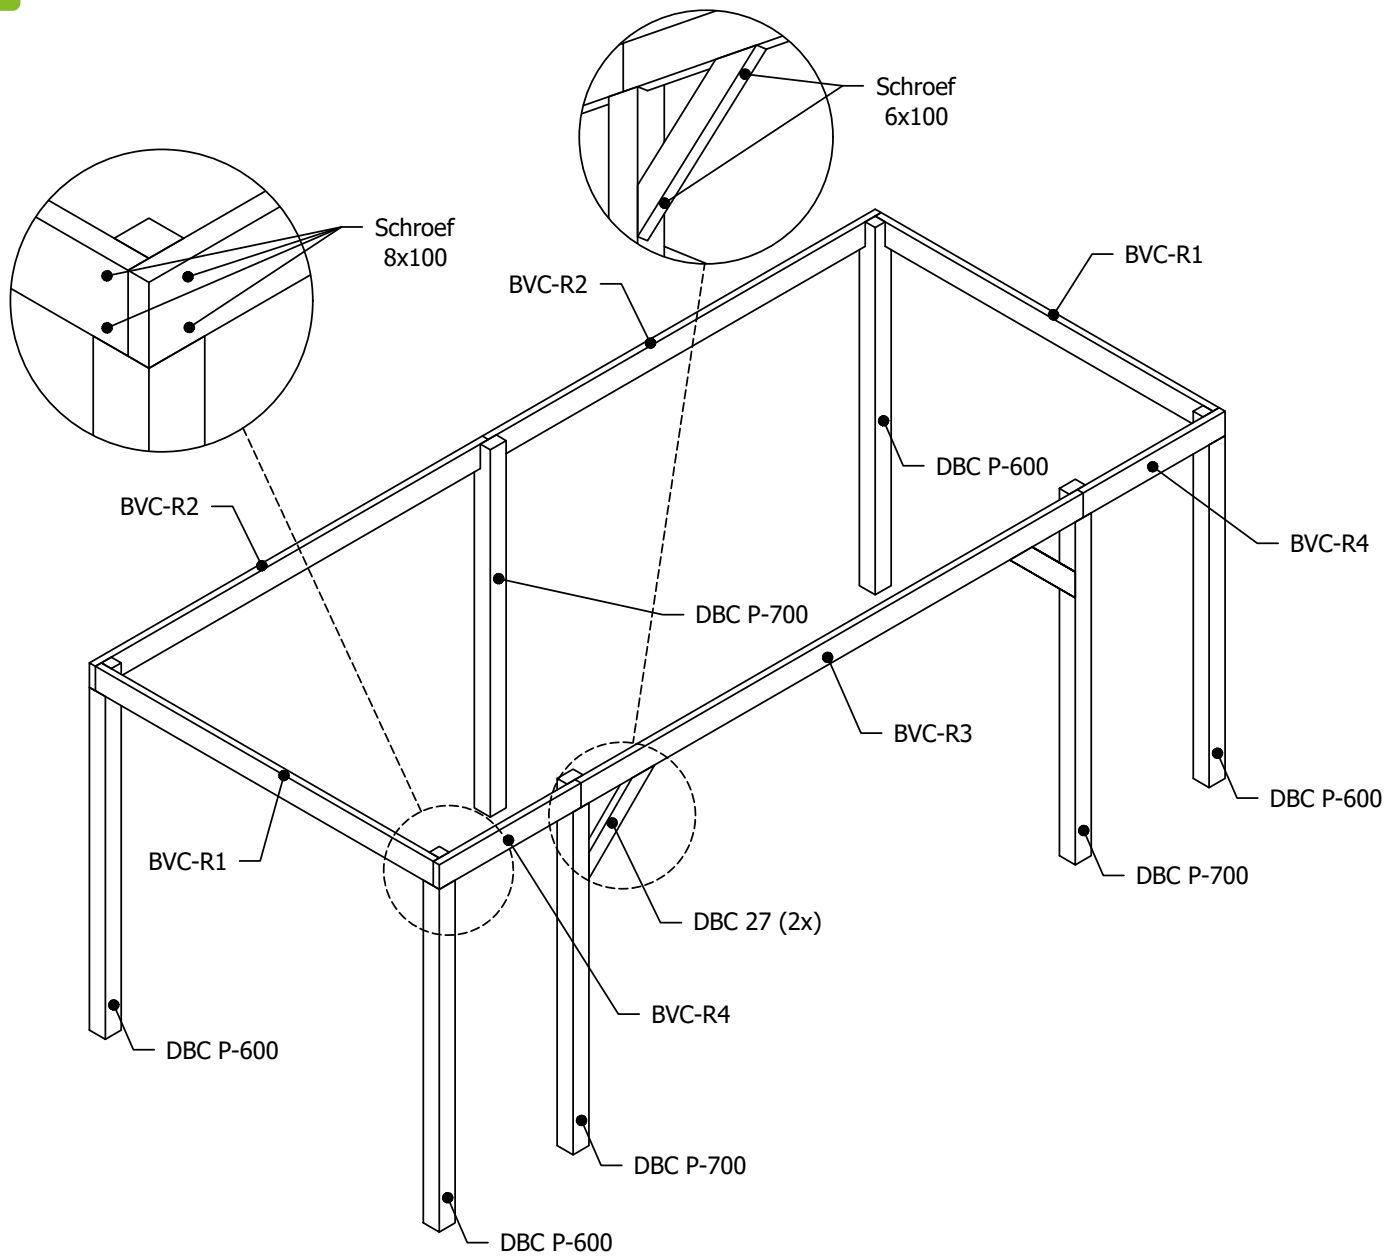

Fenceweb Luxe Overkapping 600x300 cm met plat dak

Maat- en montagetekeningen

Fenceweb Luxe Overkapping - 600x300 cm met plat dak	
Breedte tussen de palen	5690 mm
Diepte tussen de palen	2400 mm
Doorloophoogte	2240 mm

Overige			
	Aantal	Lengte (mm)	Omschrijving
	2		Bevestigingsmateriaal
	1	6300x3350	Set dakfolie met horizontale dakdoorvoer

Palenplan

Vooraanzicht

Rechter zijaanzicht

Bovenaanzicht

5

Montagetekeningen

Bovenaanzicht

Montagetekeningen

Achterwand van enkelzijdig Zweeds rabat (2785 mm)
(De onderdelen dienen zelf op maat gemaakt te worden)

Montagetekeningen

Zijwand van enkelzijdig Zweeds rabat (2400 mm)
(De onderdelen dienen zelf op maat gemaakt te worden)