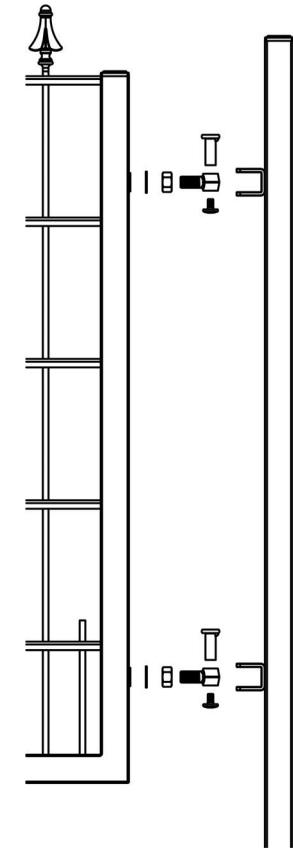

Montagehandleiding enkele tuinpoort

**hekwerk**  
online.nl

Hekwerkonline.nl  
Nijverheidsweg 35  
7671 DA Vriezenveen  
E-mail: info@hekwerkonline.nl  
Telefoon: 085 - 130 19 47