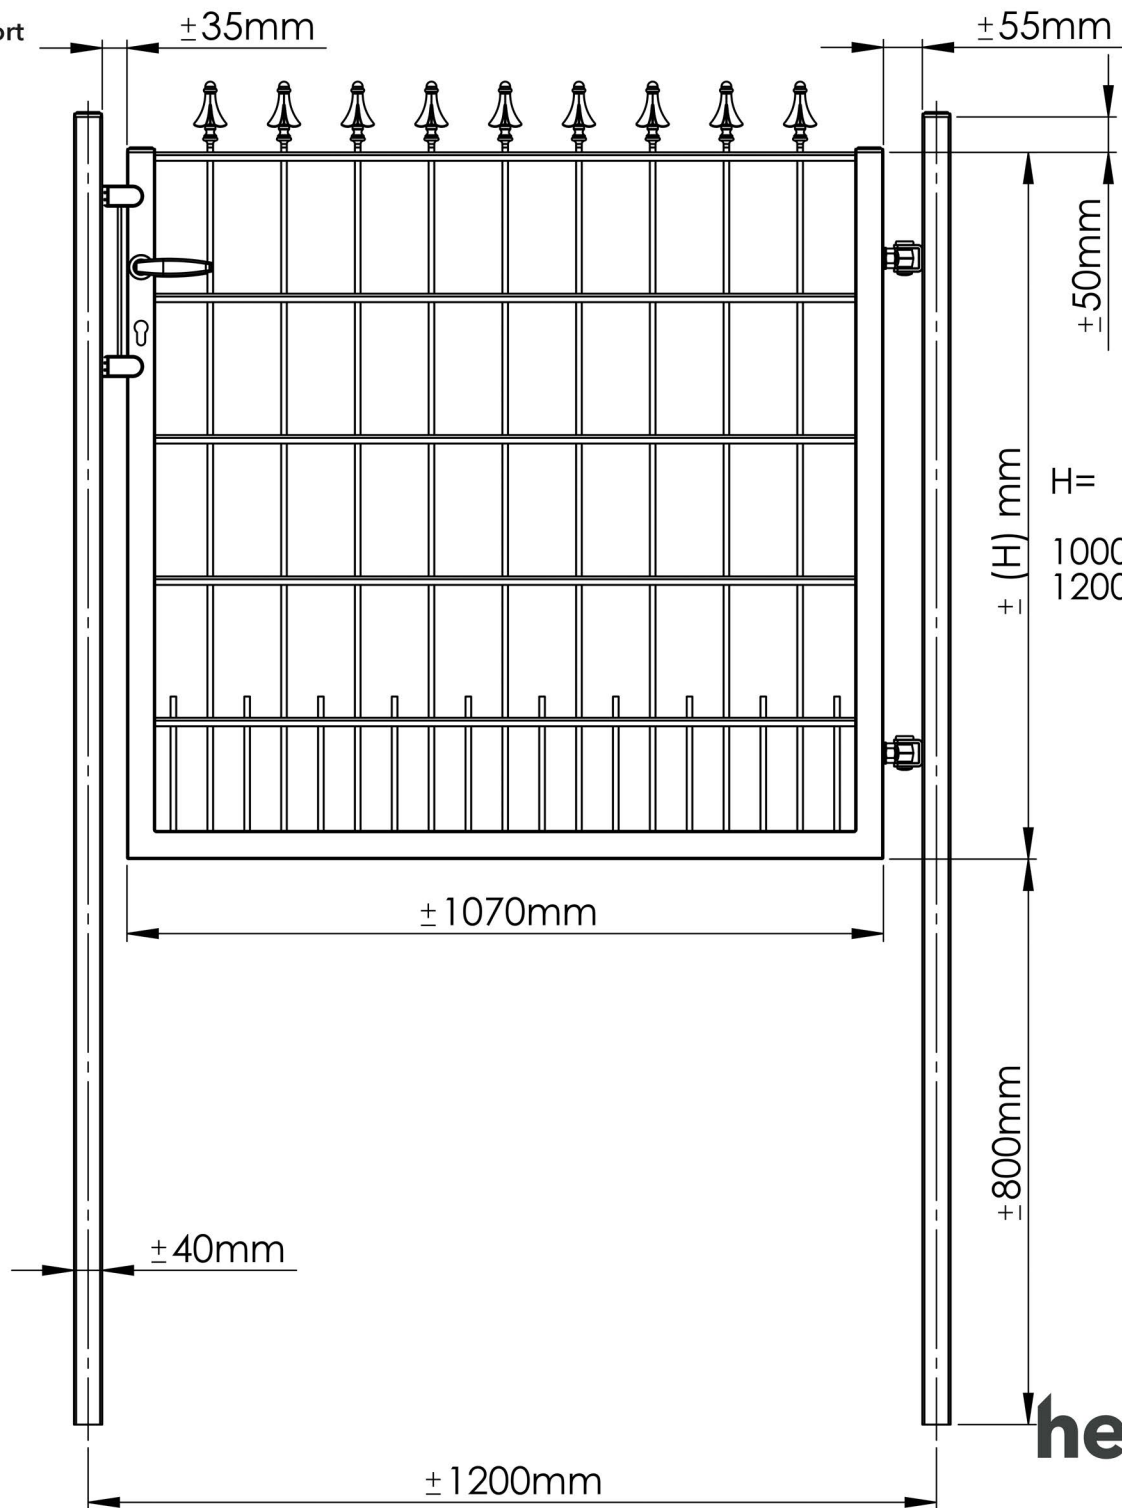

Montagehandleiding enkele tuinpoort

**hekwerk**  
online.nl

Hekwerkonline.nl  
Nijverheidsweg 35  
7671 DA Vriezenveen  
E-mail: info@hekwerkonline.nl  
Telefoon: 085 - 130 19 47