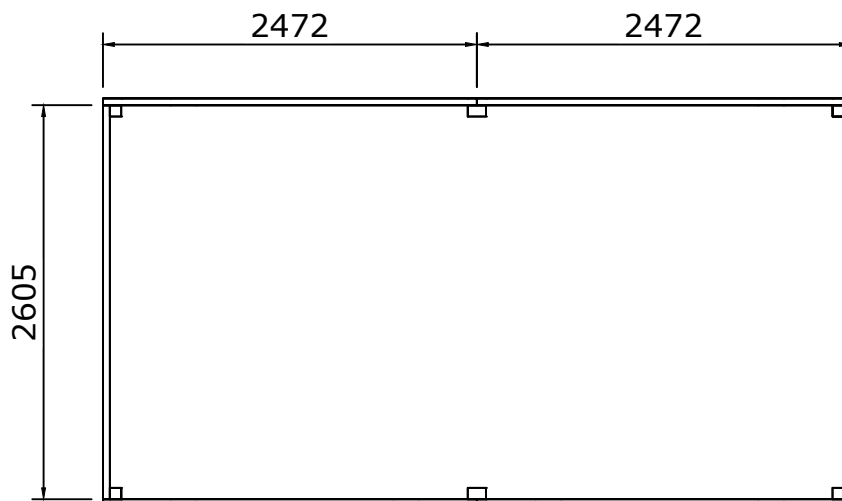

Fenceweb Overkapping 500x300 cm met plat dak

Maat- en montagetekeningen

Fenceweb Overkapping 500x300 cm plat dak

Afmetingen (cm)	500 x 305	Breedte x diepte
Overstek voorzijde (cm)	30,5	(Standaard 30,5)

	Aantal	Lengte (mm)	Omschrijving
	4	2400	Douglas Hoekpaal 120x120
	2	2400	Douglas Tussenpaal 120x120
	12	700	Douglas Schoor 45x120
	4	2472	Douglas Ringbalk voor en achter 45x160
	2	2605	Douglas Ringbalk links en rechts 45x160
	9	3000	Douglas Gording 45x120
	4	2500	Douglas Boeiboord voor en achter 28x195
	2	3000	Douglas Boeiboord links en rechts 28x195
	56	2472	Douglas Dakhout werkende breedte 108
	4	2500	Douglas Daklat voor en achter 18x70
	2	2916	Douglas Daklat links en rechts 18x70
	2		Bevestigingsmateriaal
	1	5400x3500	EPDM dakbedekking met toebehoren

1

Maattekeningen

2

Maattekeningen

Palenplan

Vooraanzicht

Rechter zijaanzicht

Achteraanzicht

Linker zijaanzicht

Bovenaanzicht

Bovenaanzicht

Bovenaanzicht