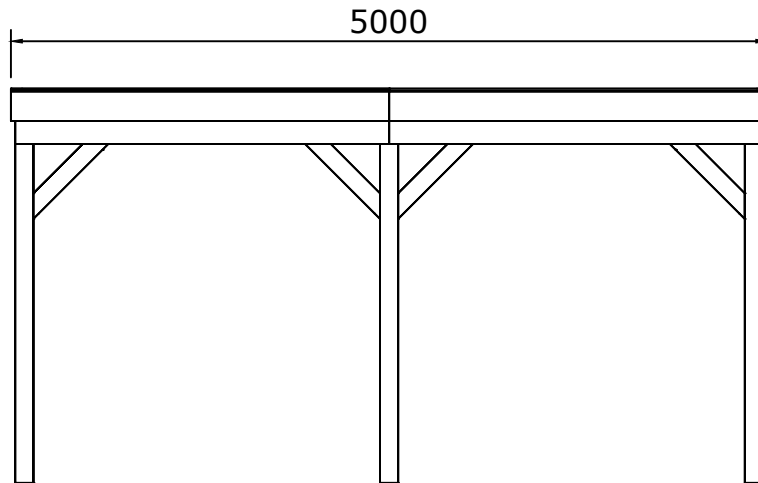

Fenceweb Overkapping 500x300 cm met plat dak

Maat- en montagetekeningen

Fenceweb Overkapping 500x300 cm plat dak

Afmetingen (cm)	500 x 305	Breedte x diepte
Overstek voorzijde (cm)	30,5	(Standaard 30,5)

	Aantal	Lengte (mm)	Omschrijving
	4	2400	Douglas Hoekpaal 120x120
	2	2400	Douglas Tussenpaal 120x120
	12	700	Douglas Schoor 45x120
	4	2472	Douglas Ringbalk voor en achter 45x160
	2	2605	Douglas Ringbalk links en rechts 45x160
	9	3000	Douglas Gording 45x120
	4	2500	Douglas Boeiboord voor en achter 28x195
	2	3000	Douglas Boeiboord links en rechts 28x195
	56	2472	Douglas Dakhout werkende breedte 108
	4	2500	Douglas Daklat voor en achter 18x70
	2	2916	Douglas Daklat links en rechts 18x70
	2		Bevestigingsmateriaal
	1	5400x3500	EPDM dakbedekking met toebehoren

1

Maattekeningen

2

Maattekeningen

Palenplan

Vooraanzicht

Rechter zijaanzicht

Achteraanzicht

Linker zijaanzicht

Bovenaanzicht

Bovenaanzicht

Bovenaanzicht