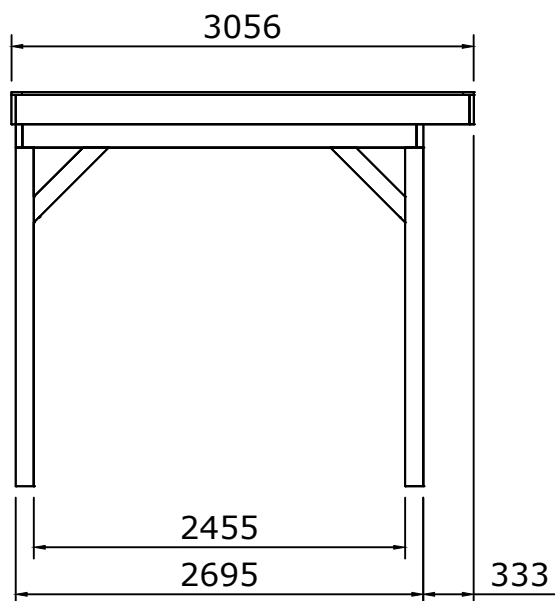

Fenceweb Overkapping 500x300 cm met plat dak

Maat- en montagetekeningen

Fenceweb Overkapping 500x300 cm plat dak

Afmetingen (cm)	500 x 305	Breedte x diepte
Overstek voorzijde (cm)	30,5	(Standaard 30,5)

	Aantal	Lengte (mm)	Omschrijving
	4	2400	Douglas Hoekpaal 120x120
	2	2400	Douglas Tussenpaal 120x120
	12	700	Douglas Schoor 45x120
	4	2472	Douglas Ringbalk voor en achter 45x160
	2	2605	Douglas Ringbalk links en rechts 45x160
	9	3000	Douglas Gording 45x120
	4	2500	Douglas Boeiboord voor en achter 28x195
	2	3000	Douglas Boeiboord links en rechts 28x195
	56	2472	Douglas Dakhout werkende breedte 108
	4	2500	Douglas Daklat voor en achter 18x70
	2	2916	Douglas Daklat links en rechts 18x70
	2		Bevestigingsmateriaal
	1	5400x3500	EPDM dakbedekking met toebehoren

1

Maattekeningen

2

Maattekeningen

Palenplan

Vooraanzicht

Rechter zijaanzicht

Achteraanzicht

Linker zijaanzicht

Bovenaanzicht

Bovenaanzicht

Bovenaanzicht