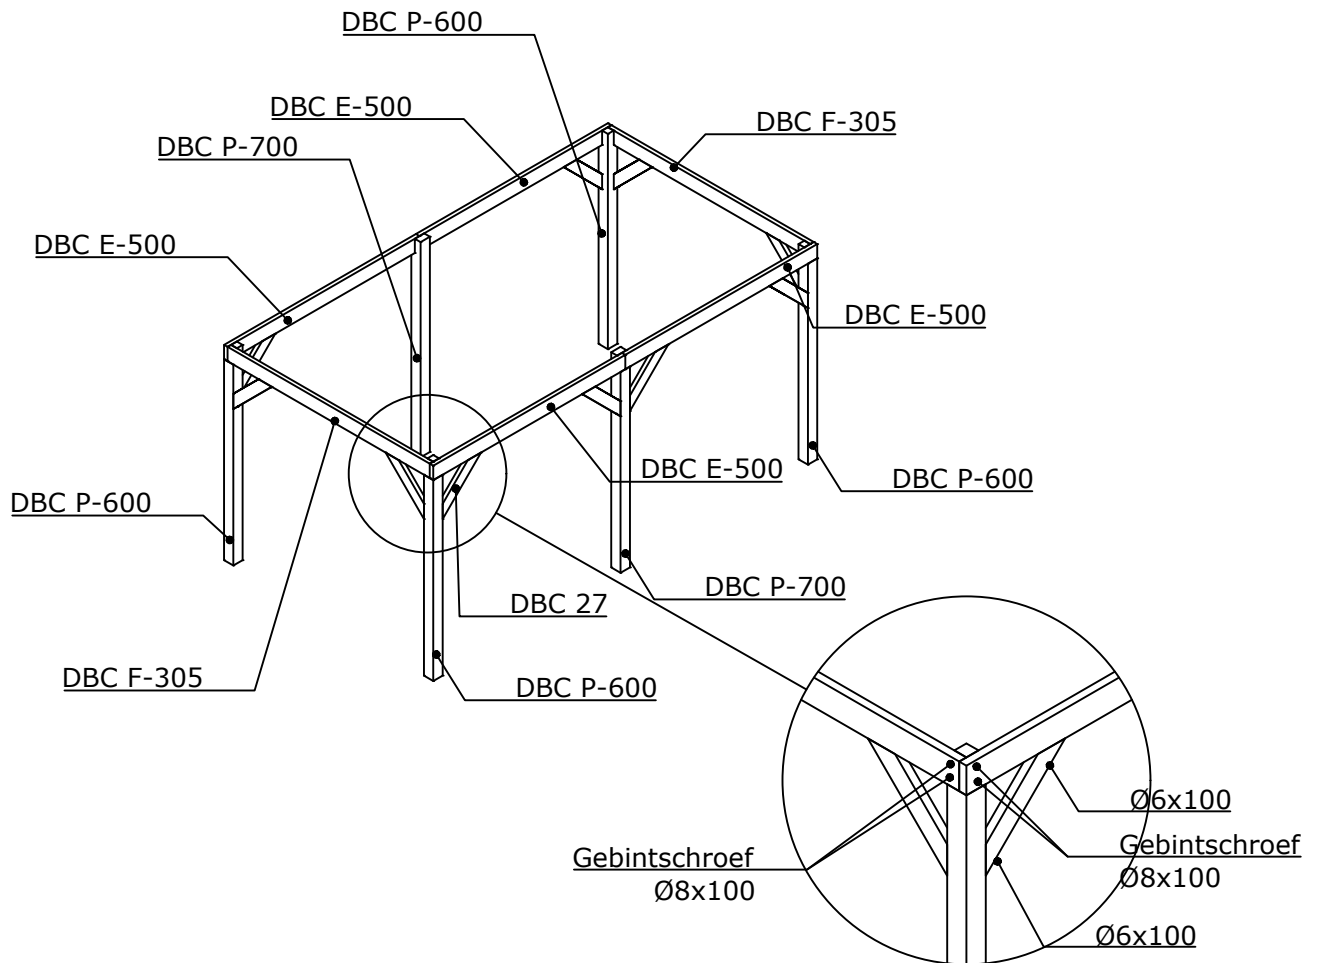

Fenceweb Overkapping 500x300 cm met plat dak

Maat- en montagetekeningen

Fenceweb Overkapping 500x300 cm plat dak

Afmetingen (cm)	500 x 305	Breedte x diepte
Overstek voorzijde (cm)	30,5	(Standaard 30,5)

	Aantal	Lengte (mm)	Omschrijving
	4	2400	Douglas Hoekpaal 120x120
	2	2400	Douglas Tussenpaal 120x120
	12	700	Douglas Schoor 45x120
	4	2472	Douglas Ringbalk voor en achter 45x160
	2	2605	Douglas Ringbalk links en rechts 45x160
	9	3000	Douglas Gording 45x120
	4	2500	Douglas Boeiboord voor en achter 28x195
	2	3000	Douglas Boeiboord links en rechts 28x195
	56	2472	Douglas Dakhout werkende breedte 108
	4	2500	Douglas Daklat voor en achter 18x70
	2	2916	Douglas Daklat links en rechts 18x70
	2		Bevestigingsmateriaal
	1	5400x3500	EPDM dakbedekking met toebehoren

1

Maattekeningen

2

Maattekeningen

Palenplan

Vooraanzicht

Rechter zijaanzicht

Achteraanzicht

Linker zijaanzicht

Bovenaanzicht

Bovenaanzicht

Bovenaanzicht