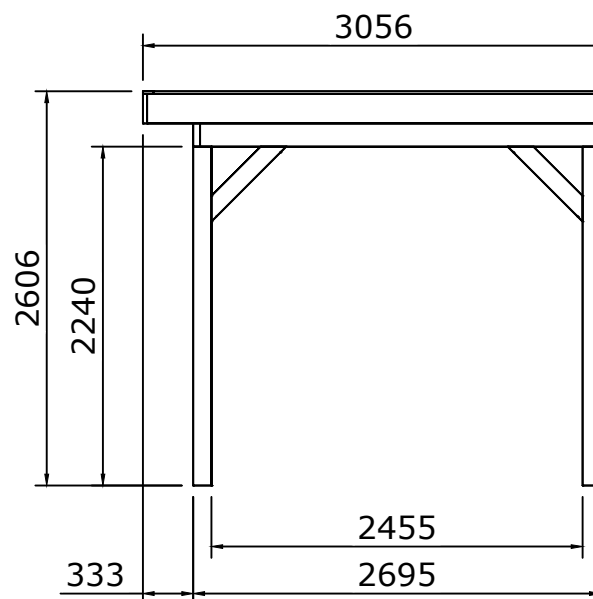

Fenceweb Overkapping 500x300 cm met plat dak

Maat- en montagetekeningen

Fenceweb Overkapping 500x300 cm plat dak

Afmetingen (cm)	500 x 305	Breedte x diepte
Overstek voorzijde (cm)	30,5	(Standaard 30,5)

	Aantal	Lengte (mm)	Omschrijving
	4	2400	Douglas Hoekpaal 120x120
	2	2400	Douglas Tussenpaal 120x120
	12	700	Douglas Schoor 45x120
	4	2472	Douglas Ringbalk voor en achter 45x160
	2	2605	Douglas Ringbalk links en rechts 45x160
	9	3000	Douglas Gording 45x120
	4	2500	Douglas Boeiboord voor en achter 28x195
	2	3000	Douglas Boeiboord links en rechts 28x195
	56	2472	Douglas Dakhout werkende breedte 108
	4	2500	Douglas Daklat voor en achter 18x70
	2	2916	Douglas Daklat links en rechts 18x70
	2		Bevestigingsmateriaal
	1	5400x3500	EPDM dakbedekking met toebehoren

1

Maattekeningen

2

Maattekeningen

Palenplan

Vooraanzicht

Rechter zijaanzicht

Achteraanzicht

Linker zijaanzicht

Bovenaanzicht

Bovenaanzicht

Bovenaanzicht