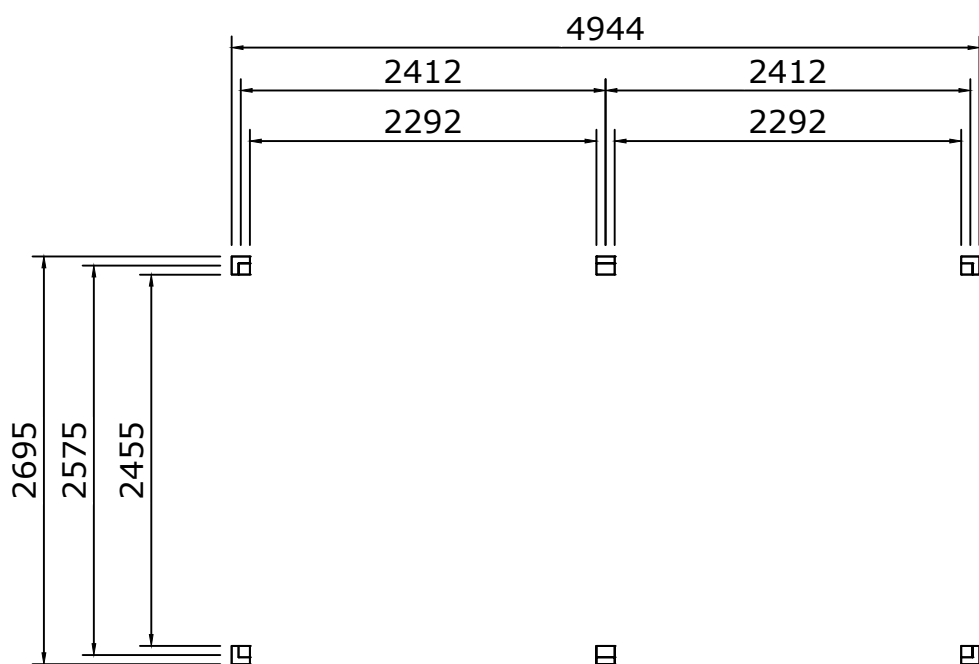

Fenceweb Overkapping 500x300 cm met plat dak

Maat- en montagetekeningen

Fenceweb Overkapping 500x300 cm plat dak

Afmetingen (cm)	500 x 305	Breedte x diepte
Overstek voorzijde (cm)	30,5	(Standaard 30,5)

	Aantal	Lengte (mm)	Omschrijving
	4	2400	Douglas Hoekpaal 120x120
	2	2400	Douglas Tussenpaal 120x120
	12	700	Douglas Schoor 45x120
	4	2472	Douglas Ringbalk voor en achter 45x160
	2	2605	Douglas Ringbalk links en rechts 45x160
	9	3000	Douglas Gording 45x120
	4	2500	Douglas Boeiboord voor en achter 28x195
	2	3000	Douglas Boeiboord links en rechts 28x195
	56	2472	Douglas Dakhout werkende breedte 108
	4	2500	Douglas Daklat voor en achter 18x70
	2	2916	Douglas Daklat links en rechts 18x70
	2		Bevestigingsmateriaal
	1	5400x3500	EPDM dakbedekking met toebehoren

1

Maattekeningen

2

Maattekeningen

Palenplan

Vooraanzicht

Rechter zijaanzicht

Achteraanzicht

Linker zijaanzicht

Bovenaanzicht

Bovenaanzicht

Bovenaanzicht