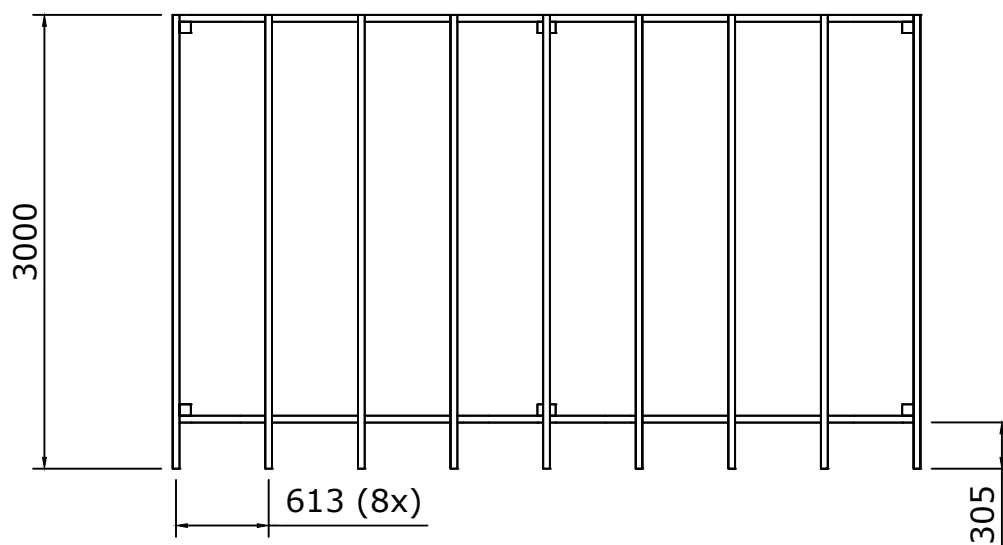

Fenceweb Overkapping 500x300 cm met plat dak

Maat- en montagetekeningen

Fenceweb Overkapping 500x300 cm plat dak

Afmetingen (cm)	500 x 305	Breedte x diepte
Overstek voorzijde (cm)	30,5	(Standaard 30,5)

	Aantal	Lengte (mm)	Omschrijving
	4	2400	Douglas Hoekpaal 120x120
	2	2400	Douglas Tussenpaal 120x120
	12	700	Douglas Schoor 45x120
	4	2472	Douglas Ringbalk voor en achter 45x160
	2	2605	Douglas Ringbalk links en rechts 45x160
	9	3000	Douglas Gording 45x120
	4	2500	Douglas Boeiboord voor en achter 28x195
	2	3000	Douglas Boeiboord links en rechts 28x195
	56	2472	Douglas Dakhout werkende breedte 108
	4	2500	Douglas Daklat voor en achter 18x70
	2	2916	Douglas Daklat links en rechts 18x70
	2		Bevestigingsmateriaal
	1	5400x3500	EPDM dakbedekking met toebehoren

Linker zijaanzicht

Bovenaanzicht

Bovenaanzicht

Bovenaanzicht