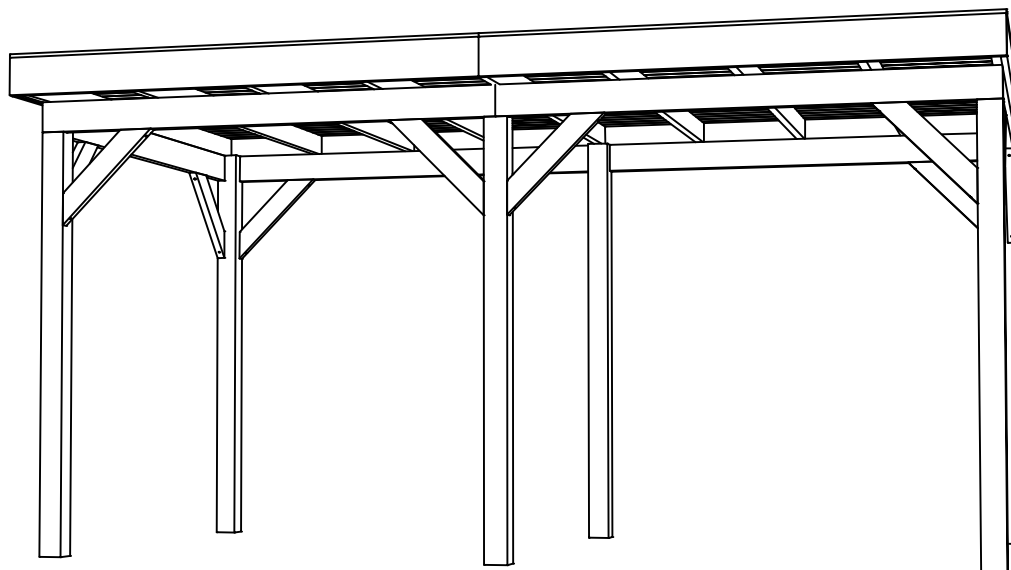

Fenceweb Overkapping 500x300 cm met plat dak

Maat- en montagetekeningen

Fenceweb Overkapping 500x300 cm plat dak

Afmetingen (cm)	500 x 305	Breedte x diepte
Overstek voorzijde (cm)	30,5	(Standaard 30,5)

	Aantal	Lengte (mm)	Omschrijving
	4	2400	Douglas Hoekpaal 120x120
	2	2400	Douglas Tussenpaal 120x120
	12	700	Douglas Schoor 45x120
	4	2472	Douglas Ringbalk voor en achter 45x160
	2	2605	Douglas Ringbalk links en rechts 45x160
	9	3000	Douglas Gording 45x120
	4	2500	Douglas Boeiboord voor en achter 28x195
	2	3000	Douglas Boeiboord links en rechts 28x195
	56	2472	Douglas Dakhout werkende breedte 108
	4	2500	Douglas Daklat voor en achter 18x70
	2	2916	Douglas Daklat links en rechts 18x70
	2		Bevestigingsmateriaal
	1	5400x3500	EPDM dakbedekking met toebehoren

1

Maattekeningen

2

Maattekeningen

Palenplan

Vooraanzicht

Rechter zijaanzicht

Achteraanzicht

Linker zijaanzicht

Bovenaanzicht

Bovenaanzicht

Bovenaanzicht