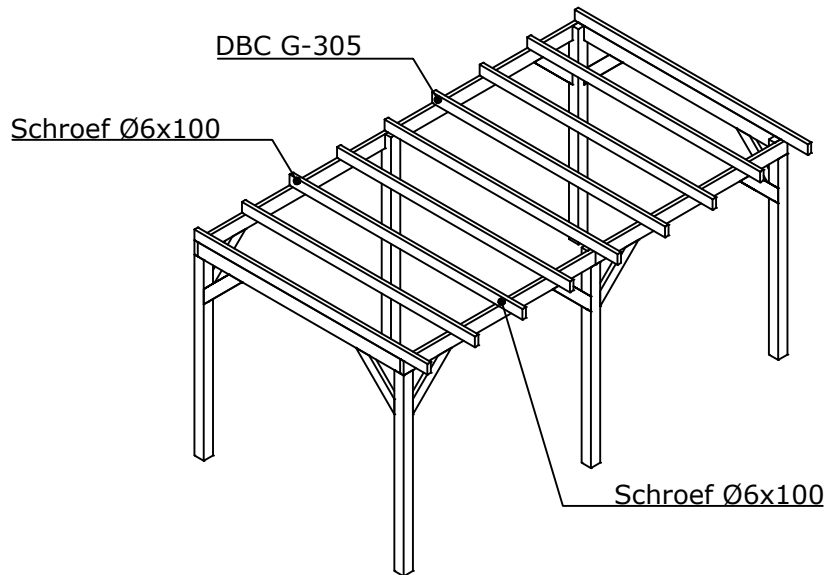

Fenceweb Overkapping 500x300 cm met plat dak

Maat- en montagetekeningen

Fenceweb Overkapping 500x300 cm plat dak

Afmetingen (cm)	500 x 305	Breedte x diepte
Overstek voorzijde (cm)	30,5	(Standaard 30,5)

	Aantal	Lengte (mm)	Omschrijving
	4	2400	Douglas Hoekpaal 120x120
	2	2400	Douglas Tussenpaal 120x120
	12	700	Douglas Schoor 45x120
	4	2472	Douglas Ringbalk voor en achter 45x160
	2	2605	Douglas Ringbalk links en rechts 45x160
	9	3000	Douglas Gording 45x120
	4	2500	Douglas Boeiboord voor en achter 28x195
	2	3000	Douglas Boeiboord links en rechts 28x195
	56	2472	Douglas Dakhout werkende breedte 108
	4	2500	Douglas Daklat voor en achter 18x70
	2	2916	Douglas Daklat links en rechts 18x70
	2		Bevestigingsmateriaal
	1	5400x3500	EPDM dakbedekking met toebehoren

1

Maattekeningen

2

Maattekeningen

Palenplan

Vooraanzicht

Rechter zijaanzicht

Achteraanzicht

Linker zijaanzicht

Bovenaanzicht

Bovenaanzicht

Bovenaanzicht