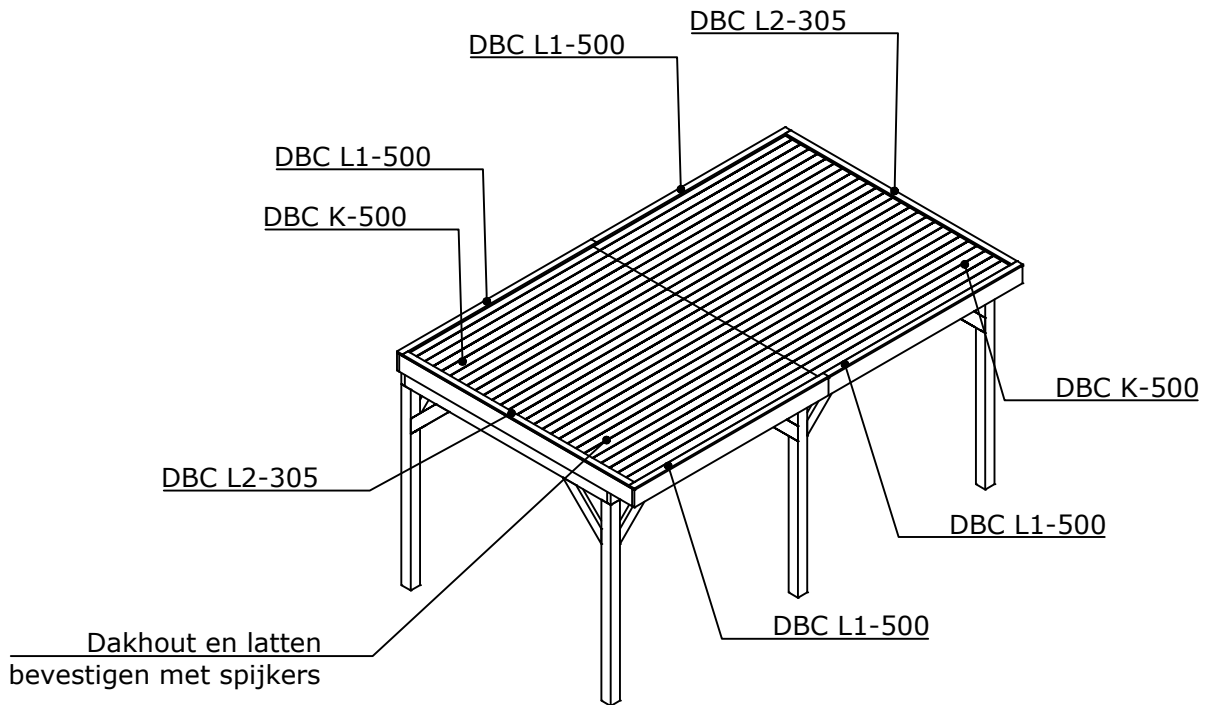

Fenceweb Overkapping 500x300 cm met plat dak

Maat- en montagetekeningen

Fenceweb Overkapping 500x300 cm plat dak

Afmetingen (cm)	500 x 305	Breedte x diepte
Overstek voorzijde (cm)	30,5	(Standaard 30,5)

	Aantal	Lengte (mm)	Omschrijving
	4	2400	Douglas Hoekpaal 120x120
	2	2400	Douglas Tussenpaal 120x120
	12	700	Douglas Schoor 45x120
	4	2472	Douglas Ringbalk voor en achter 45x160
	2	2605	Douglas Ringbalk links en rechts 45x160
	9	3000	Douglas Gording 45x120
	4	2500	Douglas Boeiboord voor en achter 28x195
	2	3000	Douglas Boeiboord links en rechts 28x195
	56	2472	Douglas Dakhout werkende breedte 108
	4	2500	Douglas Daklat voor en achter 18x70
	2	2916	Douglas Daklat links en rechts 18x70
	2		Bevestigingsmateriaal
	1	5400x3500	EPDM dakbedekking met toebehoren

Linker zijaanzicht

Bovenaanzicht

Bovenaanzicht

Bovenaanzicht