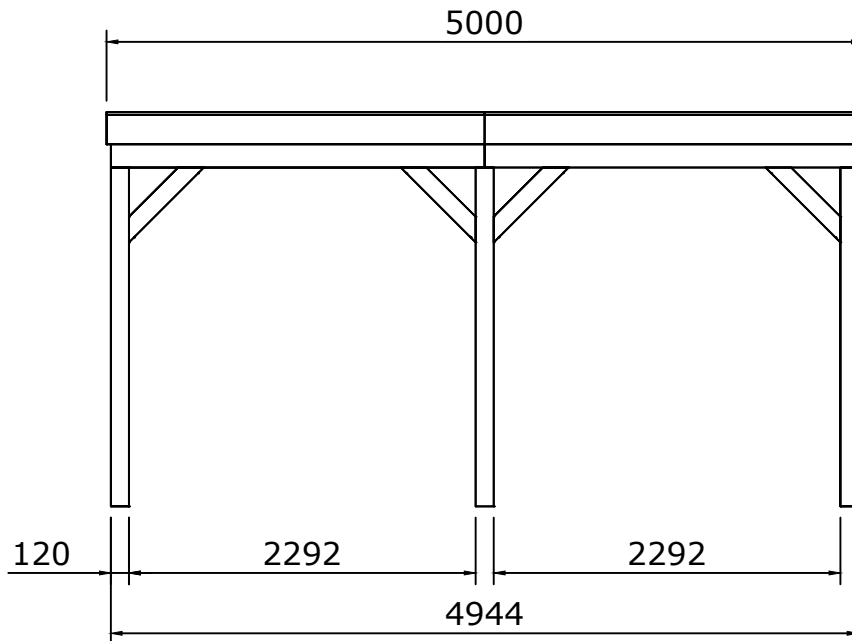

Fenceweb Overkapping 500x300 cm met plat dak

Maat- en montagetekeningen

Fenceweb Overkapping 500x300 cm plat dak

Afmetingen (cm)	500 x 305	Breedte x diepte
Overstek voorzijde (cm)	30,5	(Standaard 30,5)

	Aantal	Lengte (mm)	Omschrijving
	4	2400	Douglas Hoekpaal 120x120
	2	2400	Douglas Tussenpaal 120x120
	12	700	Douglas Schoor 45x120
	4	2472	Douglas Ringbalk voor en achter 45x160
	2	2605	Douglas Ringbalk links en rechts 45x160
	9	3000	Douglas Gording 45x120
	4	2500	Douglas Boeiboord voor en achter 28x195
	2	3000	Douglas Boeiboord links en rechts 28x195
	56	2472	Douglas Dakhout werkende breedte 108
	4	2500	Douglas Daklat voor en achter 18x70
	2	2916	Douglas Daklat links en rechts 18x70
	2		Bevestigingsmateriaal
	1	5400x3500	EPDM dakbedekking met toebehoren

1

Maattekeningen

2

Maattekeningen

Palenplan

Vooraanzicht

Rechter zijaanzicht

Achteraanzicht

Linker zijaanzicht

Bovenaanzicht

Bovenaanzicht

Bovenaanzicht