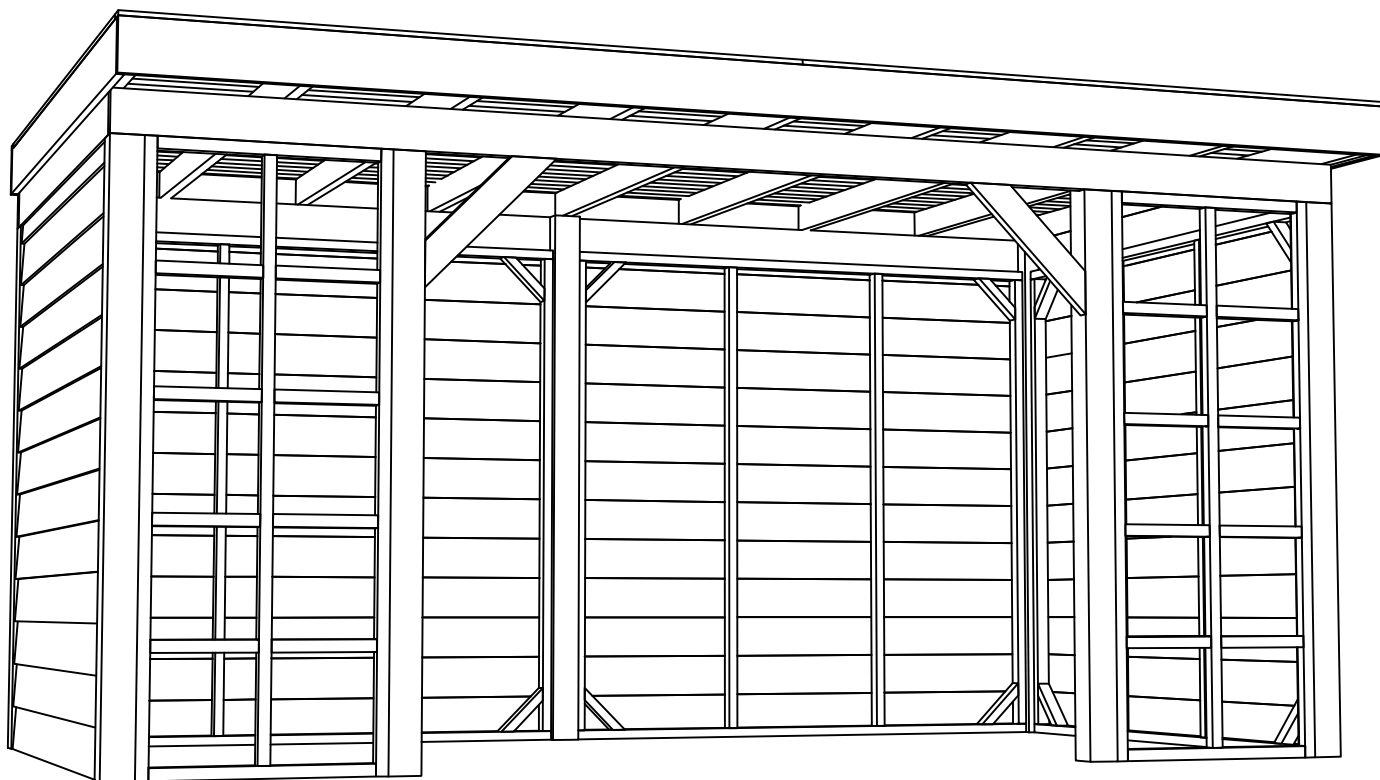

Fenceweb Luxe Overkapping 500x300 cm met plat dak

Maat- en montagetekeningen

Fenceweb Luxe Overkapping - 500x300 met plat dak	
Breedte tussen de palen	4690 mm
Diepte tussen de palen	2400 mm
Doorloophoogte	2240 mm

Basisonderdelen			
	Aantal	Lengte (mm)	Omschrijving
	4	2400	Hoekpaal (120x120)
	3	2400	Tussenpaal (120x120)
	2	2550	Ringbalk (45x160)
	2	4930	Ringbalk (45x160)
	9	2945	Gording (45x120)
	2	700	Rechte schoor (45x120)
	2	2945	Boeiboord (28x195)
	2	4986	Boeiboord (28x195)
	2	2861	Daklat (18x70)
	4	2493	Daklat (18x70)
	56	2463	Dakhout (wb 108)

Wanden - Zwart geïmpregneerd			
	Aantal	Lengte (mm)	Omschrijving
	2		Achterwand van enkelzijdig Zweeds rabat
	4	4000	Frame (45x70)
	10	2500	Frame (45x70)
	26	4000	Zweeds rabatdeel (wb 180)
	2		Zak bevestigingsmateriaal
	2		Zijwand van enkelzijdig Zweeds rabat
	14	2500	Frame (45x70)
	14	5000	Zweeds rabatdeel (wb 180)
	2		Zak bevestigingsmateriaal
	2	890	Trellis
	4	2240	Balk (45x45)
	2	2240	Balk (45x45)
	4	890	Balk (45x45)
	8	890	Balk (45x45)
	2		Zak bevestigingsmateriaal