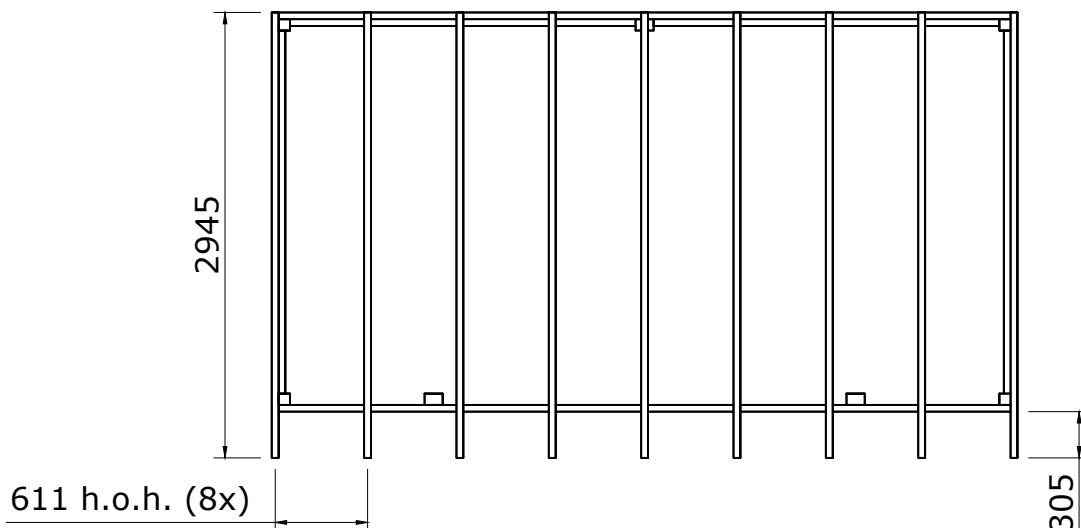

Fenceweb Luxe Overkapping 500x300 cm met plat dak

Maat- en montagetekeningen

Fenceweb Luxe Overkapping - 500x300 met plat dak	
Breedte tussen de palen	4690 mm
Diepte tussen de palen	2400 mm
Doorloophoogte	2240 mm

Wanden - Zwart geïmpregneerd			
	Aantal	Lengte (mm)	Omschrijving
	2		Achterwand van enkelzijdig Zweeds rabat
	4	4000	Frame (45x70)
	10	2500	Frame (45x70)
	26	4000	Zweeds rabatdeel (wb 180)
	2		Zak bevestigingsmateriaal
	2		Zijwand van enkelzijdig Zweeds rabat
	14	2500	Frame (45x70)
	14	5000	Zweeds rabatdeel (wb 180)
	2		Zak bevestigingsmateriaal
	2	890	Trellis
	4	2240	Balk (45x45)
	2	2240	Balk (45x45)
	4	890	Balk (45x45)
	8	890	Balk (45x45)
	2		Zak bevestigingsmateriaal

Overige onderdelen			
	Aantal	Lengte (mm)	Omschrijving
	2		Bevestigingsmateriaal
	1	5300x3350	Set dakfolie met horizontale dakdoorvoer

1

Maattekeningen

Palenplan

Vooraanzicht

Rechter zijaanzicht

4

Montagetekeningen

Bovenaanzicht

Bovenaanzicht

Bovenaanzicht

Montagetekeningen

Achterwand van enkelzijdig Zweeds rabat (2785 mm)
(De onderdelen dienen zelf op maat gemaakt te worden)

Montagetekeningen

Zijwand van enkelzijdig Zweeds rabat (2400 mm)
(De onderdelen dienen zelf op maat gemaakt te worden)