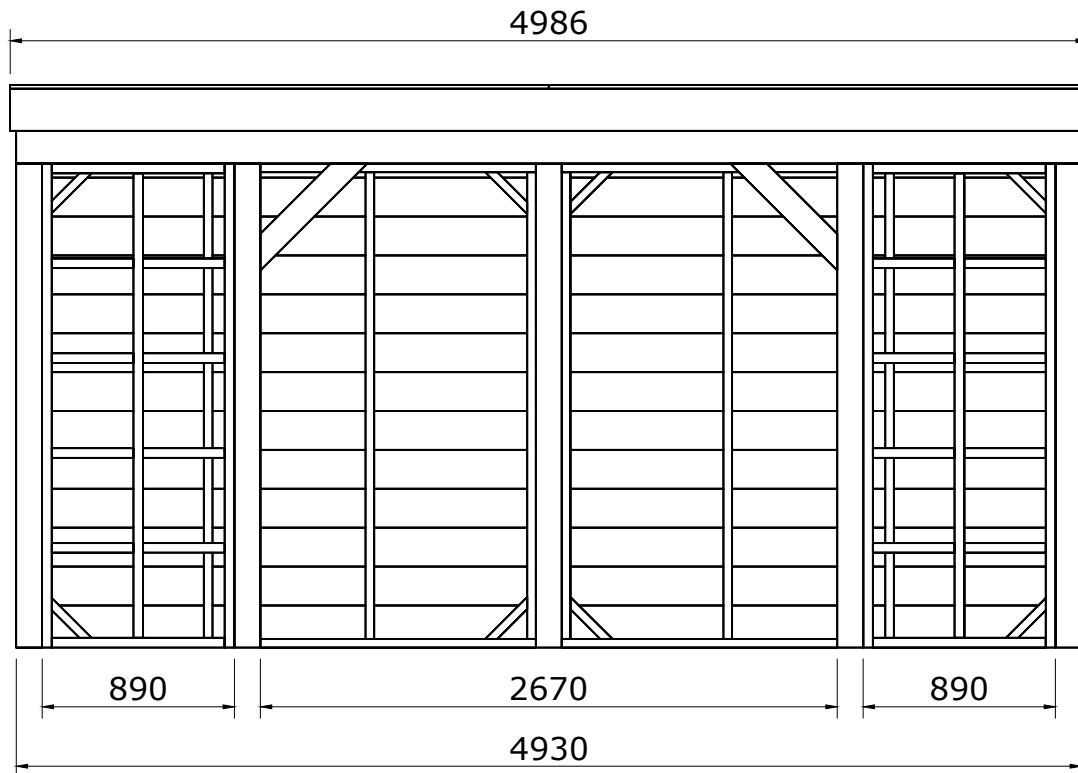

Fenceweb Luxe Overkapping 500x300 cm met plat dak

Maat- en montagetekeningen

Fenceweb Luxe Overkapping - 500x300 met plat dak	
Breedte tussen de palen	4690 mm
Diepte tussen de palen	2400 mm
Doorloophoogte	2240 mm

Wanden - Zwart geïmpregneerd			
	Aantal	Lengte (mm)	Omschrijving
	2		Achterwand van enkelzijdig Zweeds rabat
	4	4000	Frame (45x70)
	10	2500	Frame (45x70)
	26	4000	Zweeds rabatdeel (wb 180)
	2		Zak bevestigingsmateriaal
	2		Zijwand van enkelzijdig Zweeds rabat
	14	2500	Frame (45x70)
	14	5000	Zweeds rabatdeel (wb 180)
	2		Zak bevestigingsmateriaal
	2	890	Trellis
	4	2240	Balk (45x45)
	2	2240	Balk (45x45)
	4	890	Balk (45x45)
	8	890	Balk (45x45)
	2		Zak bevestigingsmateriaal

Overige onderdelen			
	Aantal	Lengte (mm)	Omschrijving
	2		Bevestigingsmateriaal
	1	5300x3350	Set dakfolie met horizontale dakdoorvoer

1

Maattekeningen

Palenplan

Vooraanzicht

Rechter zijaanzicht

4

Montagetekeningen

Bovenaanzicht

Bovenaanzicht

Bovenaanzicht

Montagetekeningen

Achterwand van enkelzijdig Zweeds rabat (2785 mm)
(De onderdelen dienen zelf op maat gemaakt te worden)

Montagetekeningen

Zijwand van enkelzijdig Zweeds rabat (2400 mm)
(De onderdelen dienen zelf op maat gemaakt te worden)