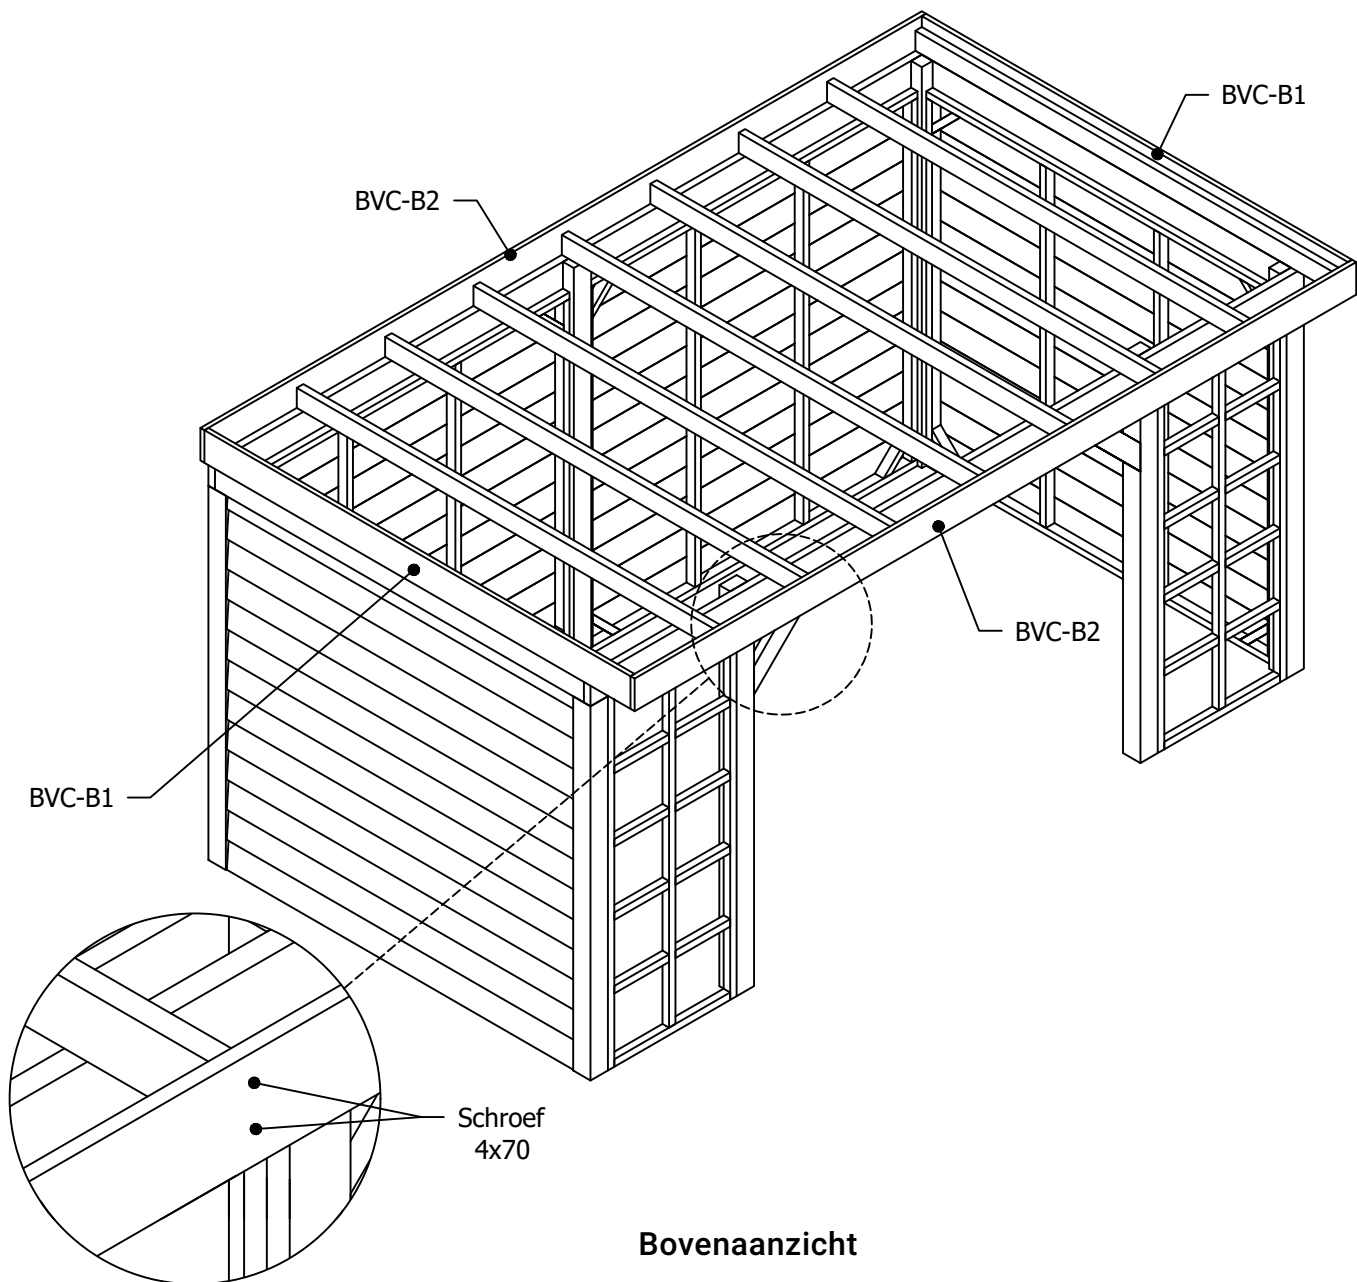

Fenceweb Luxe Overkapping 500x300 cm met plat dak

Maat- en montagetekeningen

Fenceweb Luxe Overkapping - 500x300 met plat dak	
Breedte tussen de palen	4690 mm
Diepte tussen de palen	2400 mm
Doorloophoogte	2240 mm

Overige onderdelen			
	Aantal	Lengte (mm)	Omschrijving
	2		Bevestigingsmateriaal
	1	5300x3350	Set dakfolie met horizontale dakdoorvoer

1

Maattekeningen

Palenplan

Vooraanzicht

Rechter zijaanzicht

4

Montagetekeningen

Bovenaanzicht

Bovenaanzicht

Bovenaanzicht

Montagetekeningen

Achterwand van enkelzijdig Zweeds rabat (2785 mm)
(De onderdelen dienen zelf op maat gemaakt te worden)

Montagetekeningen

Zijwand van enkelzijdig Zweeds rabat (2400 mm)
(De onderdelen dienen zelf op maat gemaakt te worden)