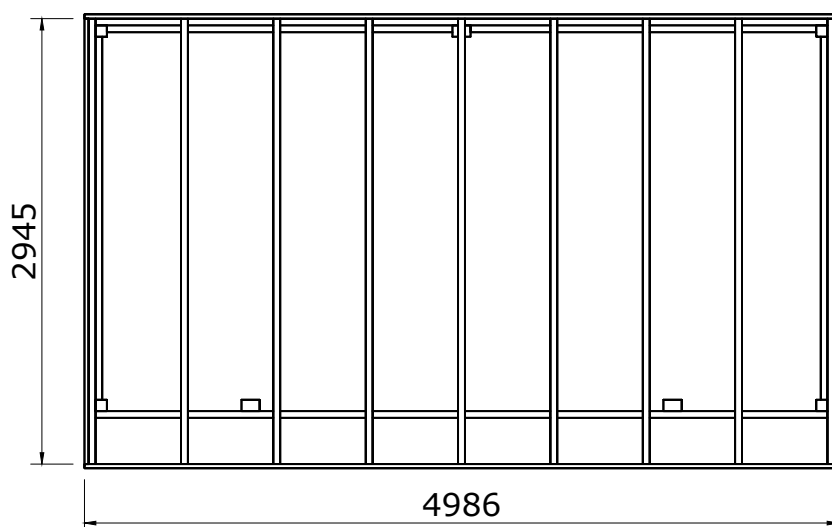

Fenceweb Luxe Overkapping 500x300 cm met plat dak

Maat- en montagetekeningen

Fenceweb Luxe Overkapping - 500x300 met plat dak	
Breedte tussen de palen	4690 mm
Diepte tussen de palen	2400 mm
Doorloophoogte	2240 mm

Wanden - Zwart geïmpregneerd			
	Aantal	Lengte (mm)	Omschrijving
	2		Achterwand van enkelzijdig Zweeds rabat
	4	4000	Frame (45x70)
	10	2500	Frame (45x70)
	26	4000	Zweeds rabatdeel (wb 180)
	2		Zak bevestigingsmateriaal
	2		Zijwand van enkelzijdig Zweeds rabat
	14	2500	Frame (45x70)
	14	5000	Zweeds rabatdeel (wb 180)
	2		Zak bevestigingsmateriaal
	2	890	Trellis
	4	2240	Balk (45x45)
	2	2240	Balk (45x45)
	4	890	Balk (45x45)
	8	890	Balk (45x45)
	2		Zak bevestigingsmateriaal

Overige onderdelen			
	Aantal	Lengte (mm)	Omschrijving
	2		Bevestigingsmateriaal
	1	5300x3350	Set dakfolie met horizontale dakdoorvoer

1

Maattekeningen

Palenplan

Vooraanzicht

Rechter zijaanzicht

4

Montagetekeningen

Bovenaanzicht

Bovenaanzicht

Bovenaanzicht

Montagetekeningen

Achterwand van enkelzijdig Zweeds rabat (2785 mm)
(De onderdelen dienen zelf op maat gemaakt te worden)

Montagetekeningen

Zijwand van enkelzijdig Zweeds rabat (2400 mm)
(De onderdelen dienen zelf op maat gemaakt te worden)