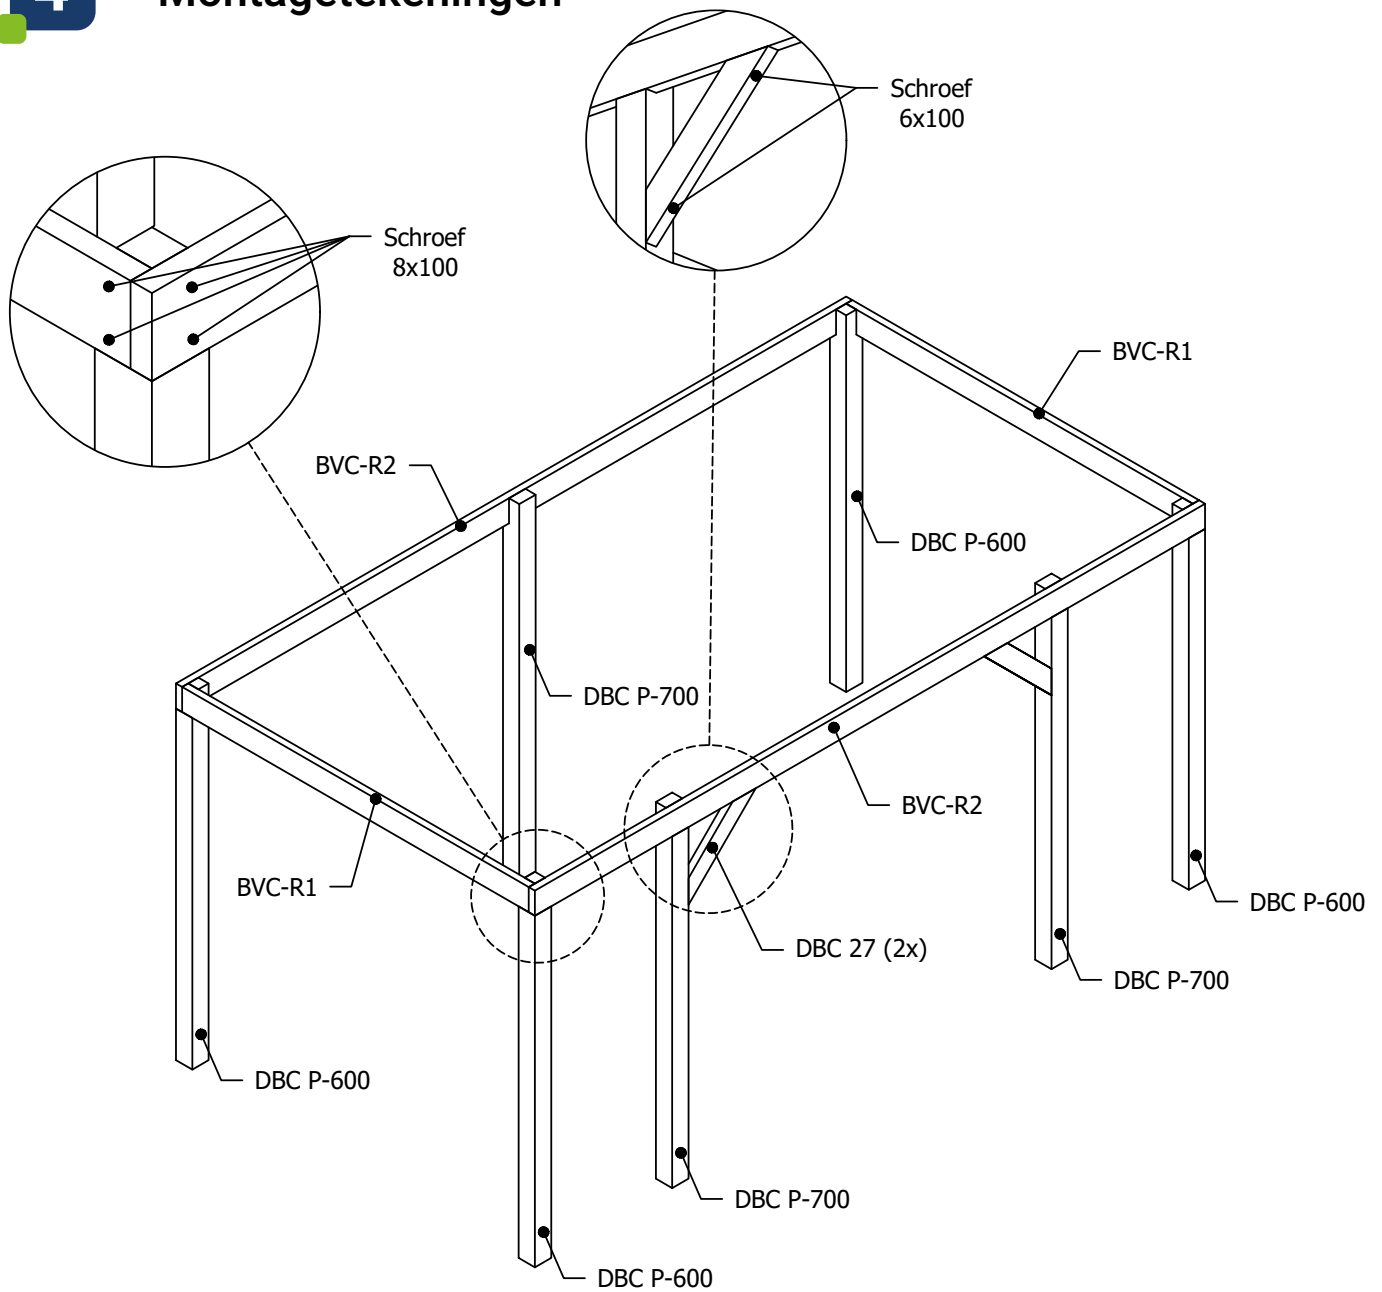

Fenceweb Luxe Overkapping 500x300 cm met plat dak

Maat- en montagetekeningen

Fenceweb Luxe Overkapping - 500x300 met plat dak	
Breedte tussen de palen	4690 mm
Diepte tussen de palen	2400 mm
Doorloophoogte	2240 mm

Overige onderdelen			
	Aantal	Lengte (mm)	Omschrijving
	2		Bevestigingsmateriaal
	1	5300x3350	Set dakfolie met horizontale dakdoorvoer

1

Maattekeningen

Palenplan

Vooraanzicht

Rechter zijaanzicht

4

Montagetekeningen

Bovenaanzicht

Bovenaanzicht

Bovenaanzicht

Montagetekeningen

Achterwand van enkelzijdig Zweeds rabat (2785 mm)
(De onderdelen dienen zelf op maat gemaakt te worden)

Montagetekeningen

Zijwand van enkelzijdig Zweeds rabat (2400 mm)
(De onderdelen dienen zelf op maat gemaakt te worden)