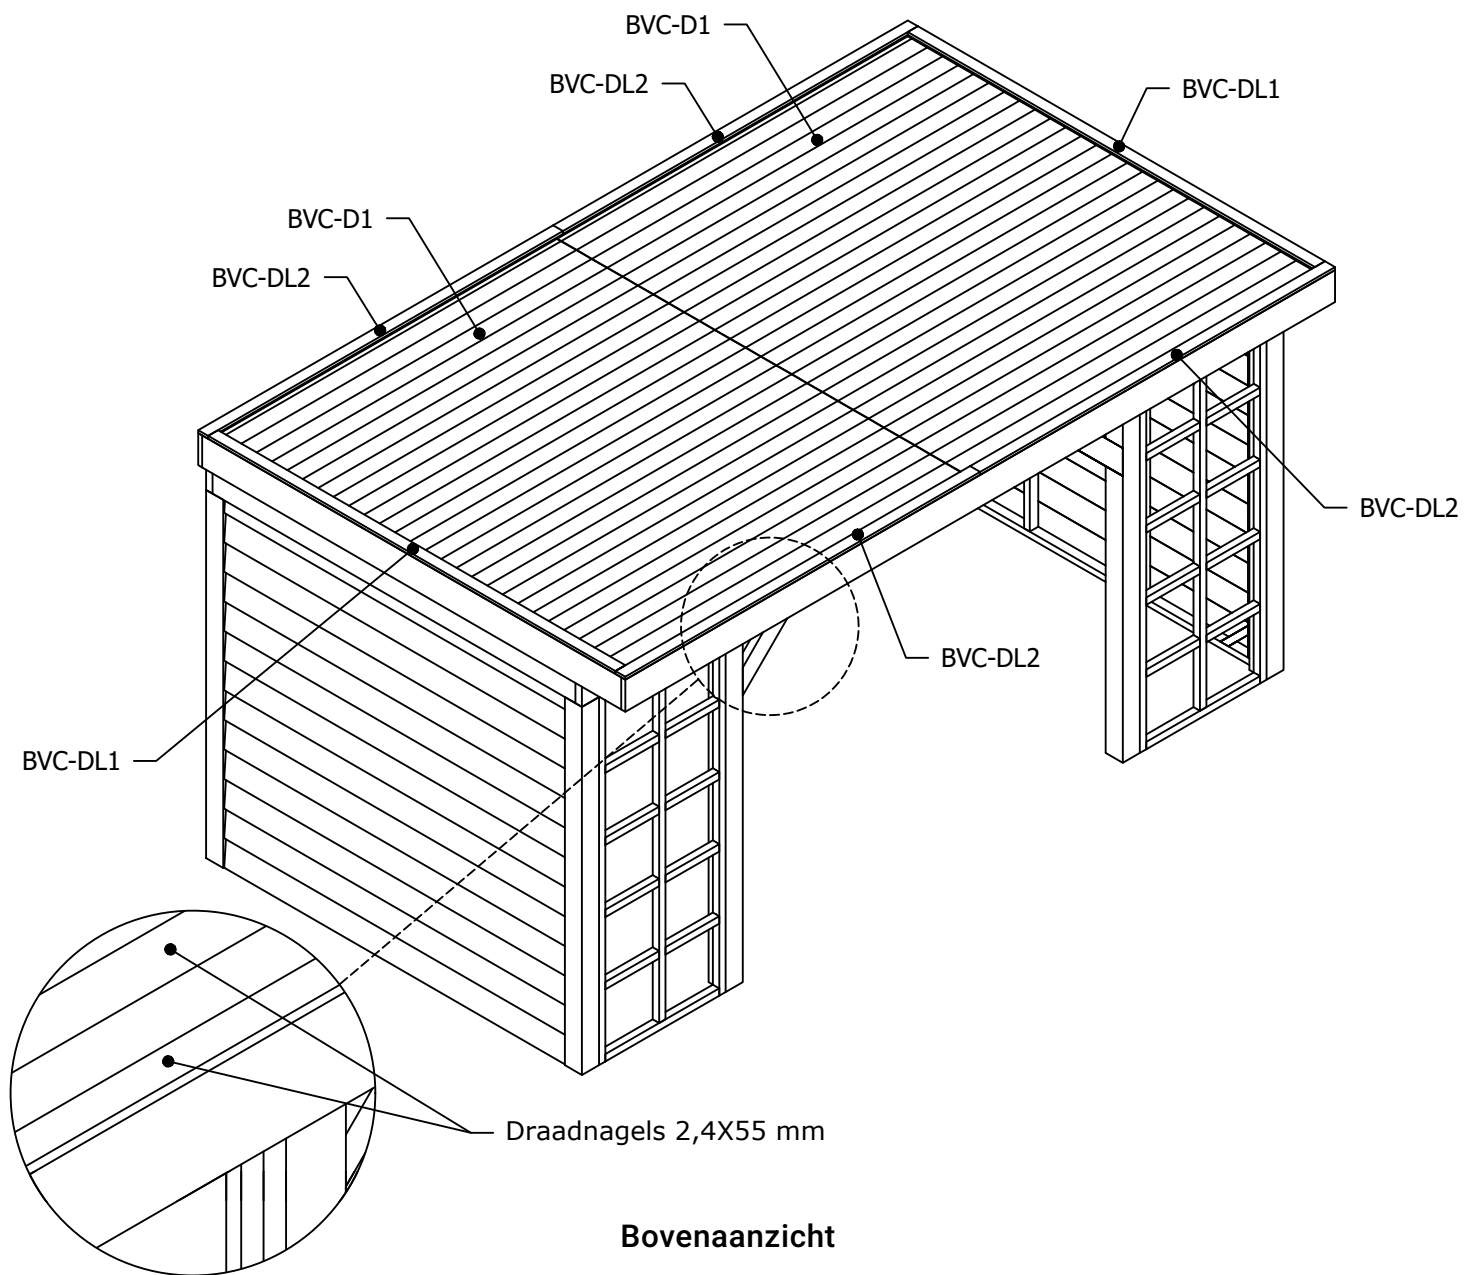

Fenceweb Luxe Overkapping 500x300 cm met plat dak

Maat- en montagetekeningen

Fenceweb Luxe Overkapping - 500x300 met plat dak	
Breedte tussen de palen	4690 mm
Diepte tussen de palen	2400 mm
Doorloophoogte	2240 mm

Overige onderdelen			
	Aantal	Lengte (mm)	Omschrijving
	2		Bevestigingsmateriaal
	1	5300x3350	Set dakfolie met horizontale dakdoorvoer

1

Maattekeningen

Palenplan

Vooraanzicht

Rechter zijaanzicht

4

Montagetekeningen

Bovenaanzicht

Bovenaanzicht

Bovenaanzicht

Montagetekeningen

Achterwand van enkelzijdig Zweeds rabat (2785 mm)
(De onderdelen dienen zelf op maat gemaakt te worden)

Montagetekeningen

Zijwand van enkelzijdig Zweeds rabat (2400 mm)
(De onderdelen dienen zelf op maat gemaakt te worden)