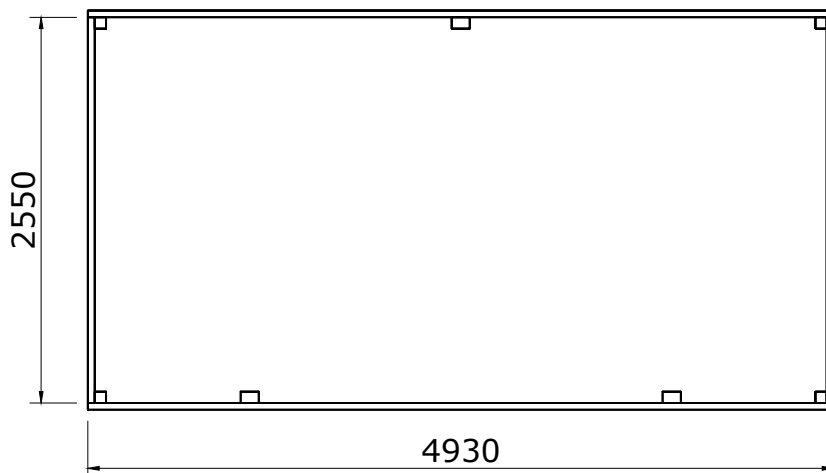

Fenceweb Luxe Overkapping 500x300 cm met plat dak

Maat- en montagetekeningen

Fenceweb Luxe Overkapping - 500x300 met plat dak	
Breedte tussen de palen	4690 mm
Diepte tussen de palen	2400 mm
Doorloophoogte	2240 mm

Overige onderdelen			
	Aantal	Lengte (mm)	Omschrijving
	2		Bevestigingsmateriaal
	1	5300x3350	Set dakfolie met horizontale dakdoorvoer

1

Maattekeningen

Palenplan

Vooraanzicht

Rechter zijaanzicht

4

Montagetekeningen

Bovenaanzicht

Bovenaanzicht

Bovenaanzicht

Montagetekeningen

Achterwand van enkelzijdig Zweeds rabat (2785 mm)
(De onderdelen dienen zelf op maat gemaakt te worden)

Montagetekeningen

Zijwand van enkelzijdig Zweeds rabat (2400 mm)
(De onderdelen dienen zelf op maat gemaakt te worden)