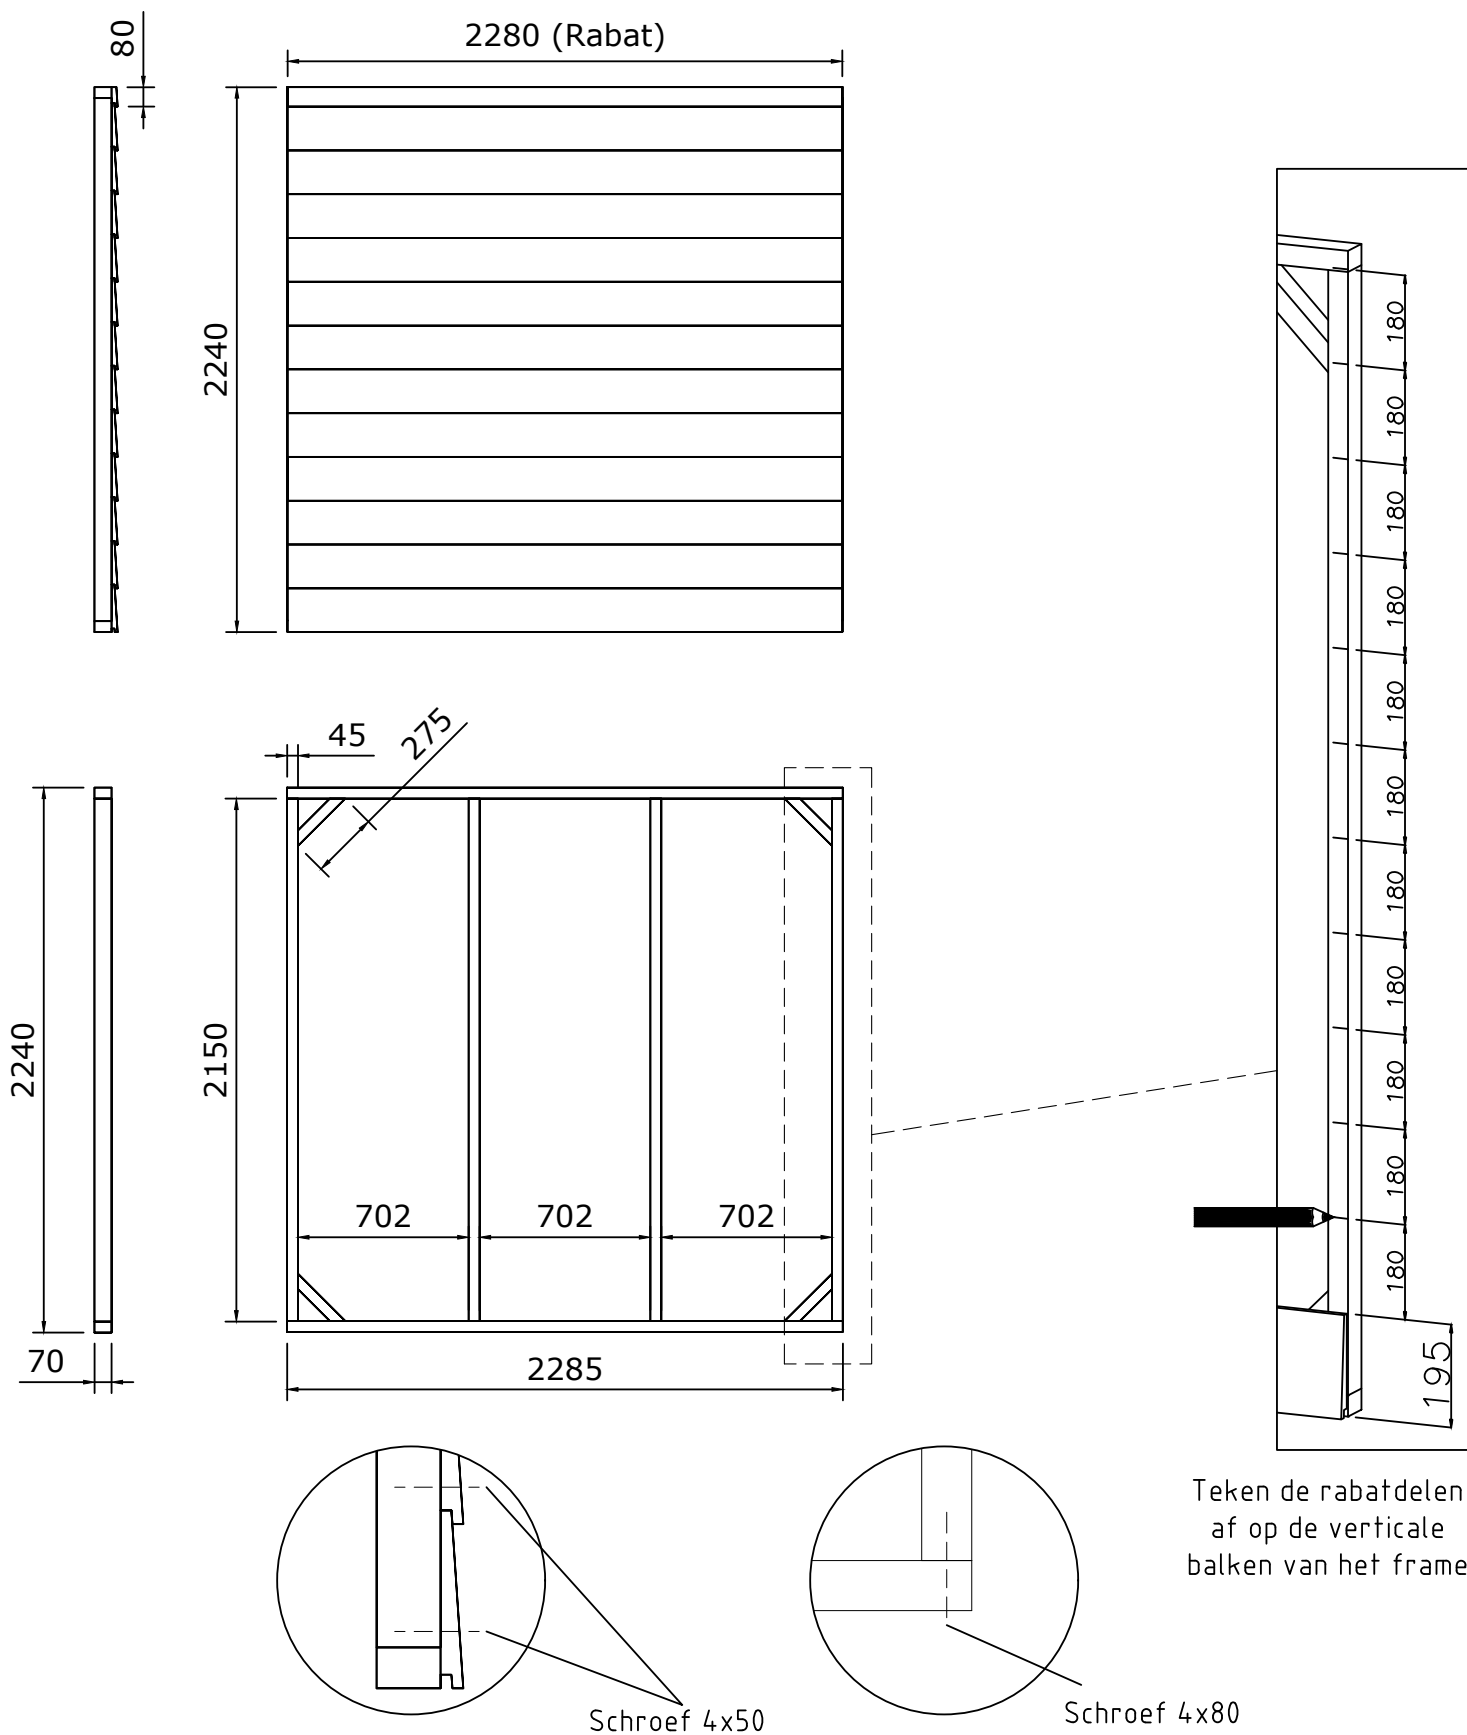

Fenceweb Luxe Overkapping 500x300 cm met plat dak

Maat- en montagetekeningen

Fenceweb Luxe Overkapping - 500x300 met plat dak	
Breedte tussen de palen	4690 mm
Diepte tussen de palen	2400 mm
Doorloophoogte	2240 mm

Basisonderdelen			
	Aantal	Lengte (mm)	Omschrijving
	4	2400	Hoekpaal (120x120)
	3	2400	Tussenpaal (120x120)
	2	2550	Ringbalk (45x160)
	2	4930	Ringbalk (45x160)
	9	2945	Gording (45x120)
	2	700	Rechte schoor (45x120)
	2	2945	Boeiboord (28x195)
	2	4986	Boeiboord (28x195)
	2	2861	Daklat (18x70)
	4	2493	Daklat (18x70)
	56	2463	Dakhout (wb 108)

Overige onderdelen			
	Aantal	Lengte (mm)	Omschrijving
	2		Bevestigingsmateriaal
	1	5300x3350	Set dakfolie met horizontale dakdoorvoer

1

Maattekeningen

Palenplan

Vooraanzicht

Rechter zijaanzicht

4

Montagetekeningen

Bovenaanzicht

Bovenaanzicht

Bovenaanzicht

Montagetekeningen

Achterwand van enkelzijdig Zweeds rabat (2785 mm)
(De onderdelen dienen zelf op maat gemaakt te worden)

Montagetekeningen

Zijwand van enkelzijdig Zweeds rabat (2400 mm)
(De onderdelen dienen zelf op maat gemaakt te worden)