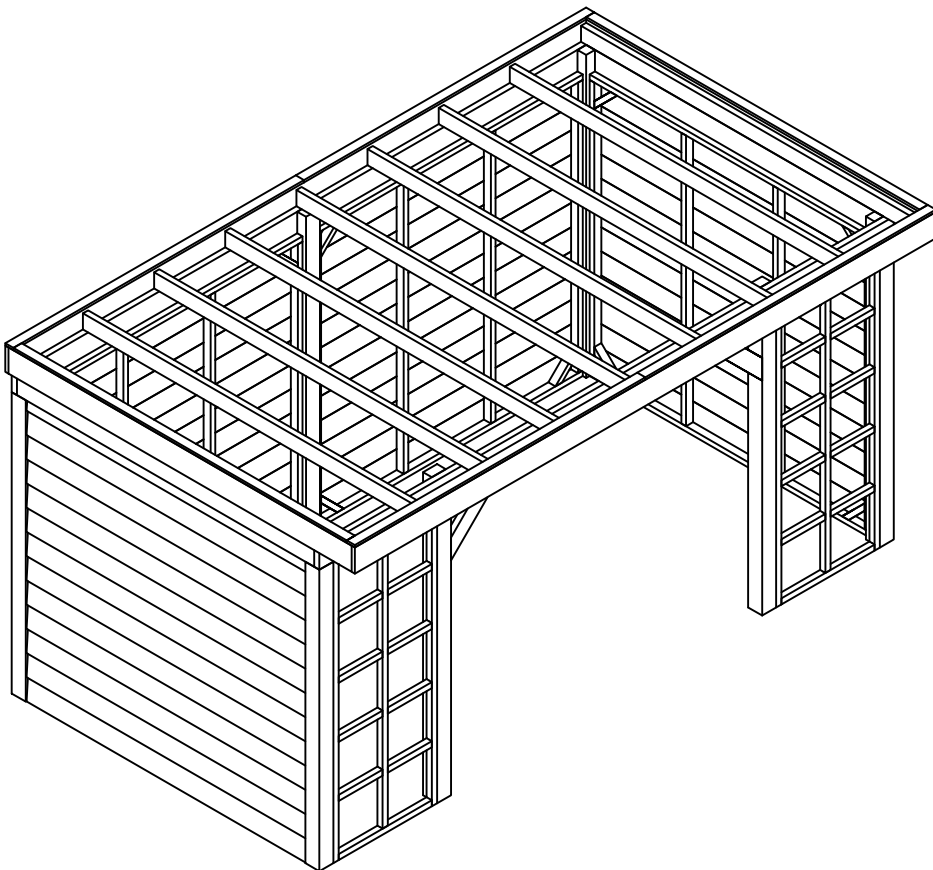

Fenceweb Luxe Overkapping 500x300 cm met plat dak

Maat- en montagetekeningen

Fenceweb Luxe Overkapping - 500x300 met plat dak	
Breedte tussen de palen	4690 mm
Diepte tussen de palen	2400 mm
Doorloophoogte	2240 mm

Basisonderdelen			
	Aantal	Lengte (mm)	Omschrijving
	4	2400	Hoekpaal (120x120)
	3	2400	Tussenpaal (120x120)
	2	2550	Ringbalk (45x160)
	2	4930	Ringbalk (45x160)
	9	2945	Gording (45x120)
	2	700	Rechte schoor (45x120)
	2	2945	Boeiboord (28x195)
	2	4986	Boeiboord (28x195)
	2	2861	Daklat (18x70)
	4	2493	Daklat (18x70)
	56	2463	Dakhout (wb 108)

Wanden - Zwart geïmpregneerd			
	Aantal	Lengte (mm)	Omschrijving
	2		Achterwand van enkelzijdig Zweeds rabat
	4	4000	Frame (45x70)
	10	2500	Frame (45x70)
	26	4000	Zweeds rabatdeel (wb 180)
	2		Zak bevestigingsmateriaal
	2		Zijwand van enkelzijdig Zweeds rabat
	14	2500	Frame (45x70)
	14	5000	Zweeds rabatdeel (wb 180)
	2		Zak bevestigingsmateriaal
	2	890	Trellis
	4	2240	Balk (45x45)
	2	2240	Balk (45x45)
	4	890	Balk (45x45)
	8	890	Balk (45x45)
	2		Zak bevestigingsmateriaal

Overige onderdelen			
	Aantal	Lengte (mm)	Omschrijving
	2		Bevestigingsmateriaal
	1	5300x3350	Set dakfolie met horizontale dakdoorvoer

1

Maattekeningen

Palenplan

Vooraanzicht

Rechter zijaanzicht

4

Montagetekeningen