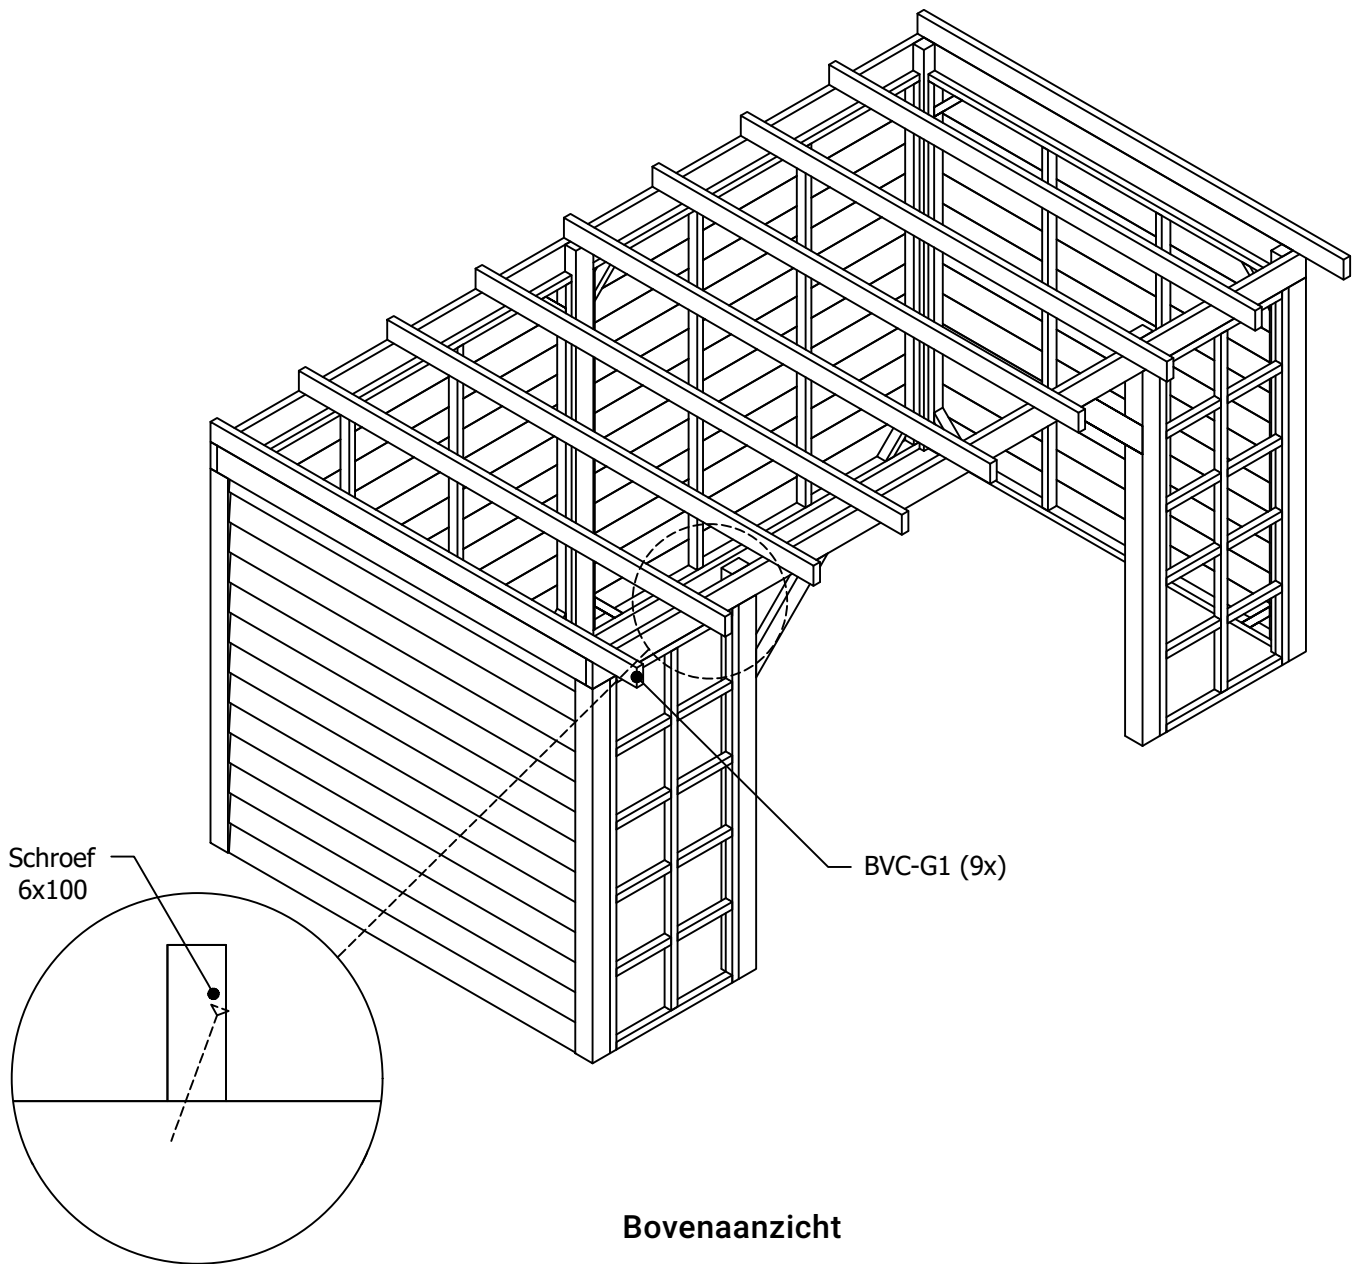

Fenceweb Luxe Overkapping 500x300 cm met plat dak

Maat- en montagetekeningen

Fenceweb Luxe Overkapping - 500x300 met plat dak	
Breedte tussen de palen	4690 mm
Diepte tussen de palen	2400 mm
Doorloophoogte	2240 mm

Overige onderdelen			
	Aantal	Lengte (mm)	Omschrijving
	2		Bevestigingsmateriaal
	1	5300x3350	Set dakfolie met horizontale dakdoorvoer

1

Maattekeningen

Palenplan

Vooraanzicht

Rechter zijaanzicht

4

Montagetekeningen

Bovenaanzicht

Bovenaanzicht

Bovenaanzicht

Montagetekeningen

Achterwand van enkelzijdig Zweeds rabat (2785 mm)
(De onderdelen dienen zelf op maat gemaakt te worden)

Montagetekeningen

Zijwand van enkelzijdig Zweeds rabat (2400 mm)
(De onderdelen dienen zelf op maat gemaakt te worden)