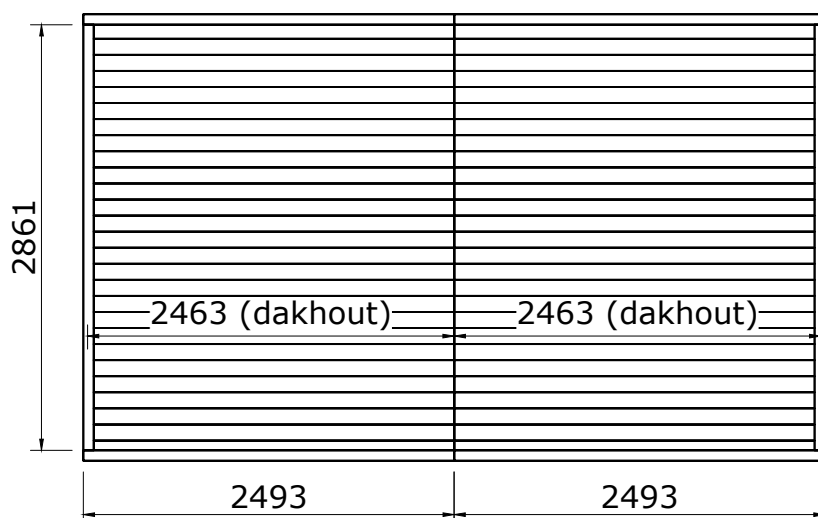

Fenceweb Luxe Overkapping 500x300 cm met plat dak

Maat- en montagetekeningen

Fenceweb Luxe Overkapping - 500x300 met plat dak	
Breedte tussen de palen	4690 mm
Diepte tussen de palen	2400 mm
Doorloophoogte	2240 mm

Basisonderdelen			
	Aantal	Lengte (mm)	Omschrijving
	4	2400	Hoekpaal (120x120)
	3	2400	Tussenpaal (120x120)
	2	2550	Ringbalk (45x160)
	2	4930	Ringbalk (45x160)
	9	2945	Gording (45x120)
	2	700	Rechte schoor (45x120)
	2	2945	Boeiboord (28x195)
	2	4986	Boeiboord (28x195)
	2	2861	Daklat (18x70)
	4	2493	Daklat (18x70)
	56	2463	Dakhout (wb 108)

Overige onderdelen			
	Aantal	Lengte (mm)	Omschrijving
	2		Bevestigingsmateriaal
	1	5300x3350	Set dakfolie met horizontale dakdoorvoer

1

Maattekeningen

Palenplan

Vooraanzicht

Rechter zijaanzicht

4

Montagetekeningen

Bovenaanzicht

Bovenaanzicht

Bovenaanzicht

Montagetekeningen

Achterwand van enkelzijdig Zweeds rabat (2785 mm)
(De onderdelen dienen zelf op maat gemaakt te worden)

Montagetekeningen

Zijwand van enkelzijdig Zweeds rabat (2400 mm)
(De onderdelen dienen zelf op maat gemaakt te worden)