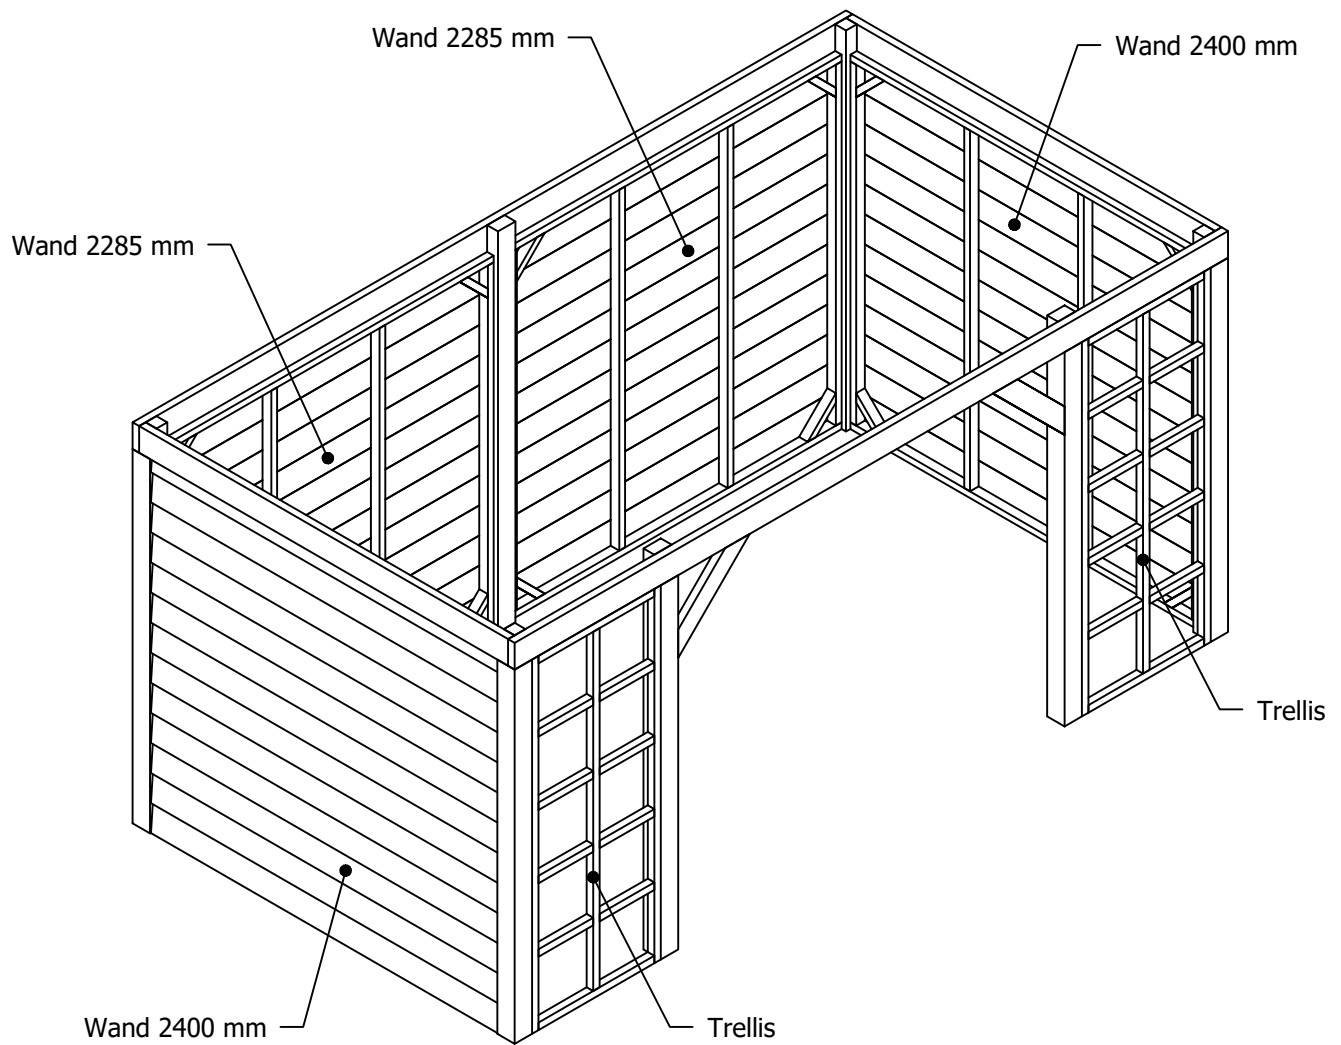

Fenceweb Luxe Overkapping 500x300 cm met plat dak

Maat- en montagetekeningen

Fenceweb Luxe Overkapping - 500x300 met plat dak	
Breedte tussen de palen	4690 mm
Diepte tussen de palen	2400 mm
Doorloophoogte	2240 mm

Overige onderdelen			
	Aantal	Lengte (mm)	Omschrijving
	2		Bevestigingsmateriaal
	1	5300x3350	Set dakfolie met horizontale dakdoorvoer

1

Maattekeningen

Palenplan

Vooraanzicht

Rechter zijaanzicht

4

Montagetekeningen

Bovenaanzicht

Bovenaanzicht

Bovenaanzicht

Montagetekeningen

Achterwand van enkelzijdig Zweeds rabat (2785 mm)
(De onderdelen dienen zelf op maat gemaakt te worden)

Montagetekeningen

Zijwand van enkelzijdig Zweeds rabat (2400 mm)
(De onderdelen dienen zelf op maat gemaakt te worden)