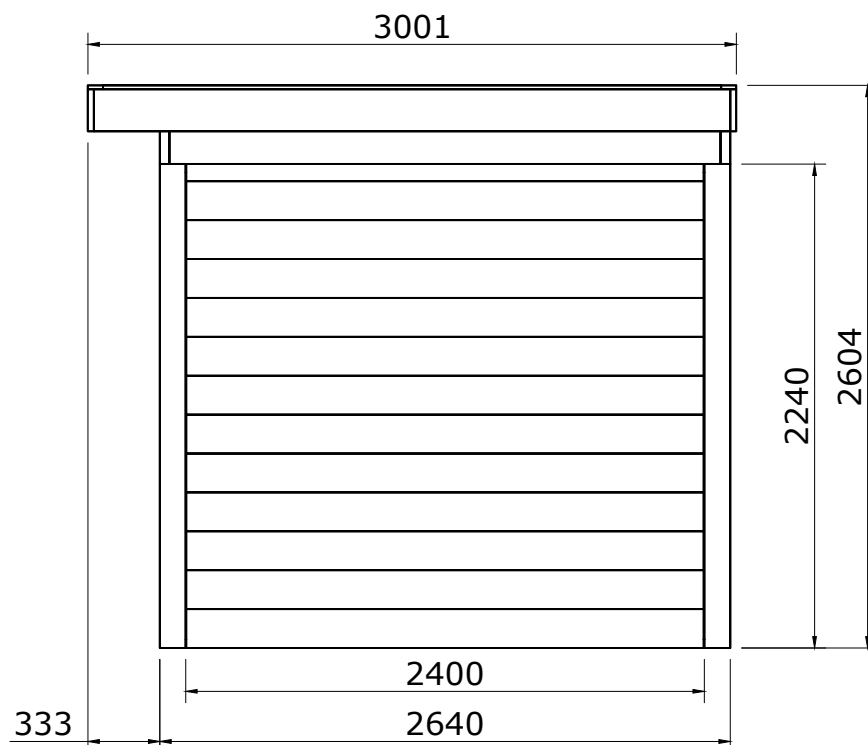

Fenceweb Luxe Overkapping 500x300 cm met plat dak

Maat- en montagetekeningen

Fenceweb Luxe Overkapping - 500x300 met plat dak	
Breedte tussen de palen	4690 mm
Diepte tussen de palen	2400 mm
Doorloophoogte	2240 mm

Basisonderdelen			
	Aantal	Lengte (mm)	Omschrijving
	4	2400	Hoekpaal (120x120)
	3	2400	Tussenpaal (120x120)
	2	2550	Ringbalk (45x160)
	2	4930	Ringbalk (45x160)
	9	2945	Gording (45x120)
	2	700	Rechte schoor (45x120)
	2	2945	Boeiboord (28x195)
	2	4986	Boeiboord (28x195)
	2	2861	Daklat (18x70)
	4	2493	Daklat (18x70)
	56	2463	Dakhout (wb 108)

Overige onderdelen			
	Aantal	Lengte (mm)	Omschrijving
	2		Bevestigingsmateriaal
	1	5300x3350	Set dakfolie met horizontale dakdoorvoer

1

Maattekeningen

Palenplan

Vooraanzicht

Rechter zijaanzicht

4

Montagetekeningen

Bovenaanzicht

Bovenaanzicht

Bovenaanzicht

Montagetekeningen

Achterwand van enkelzijdig Zweeds rabat (2785 mm)
(De onderdelen dienen zelf op maat gemaakt te worden)

Montagetekeningen

Zijwand van enkelzijdig Zweeds rabat (2400 mm)
(De onderdelen dienen zelf op maat gemaakt te worden)