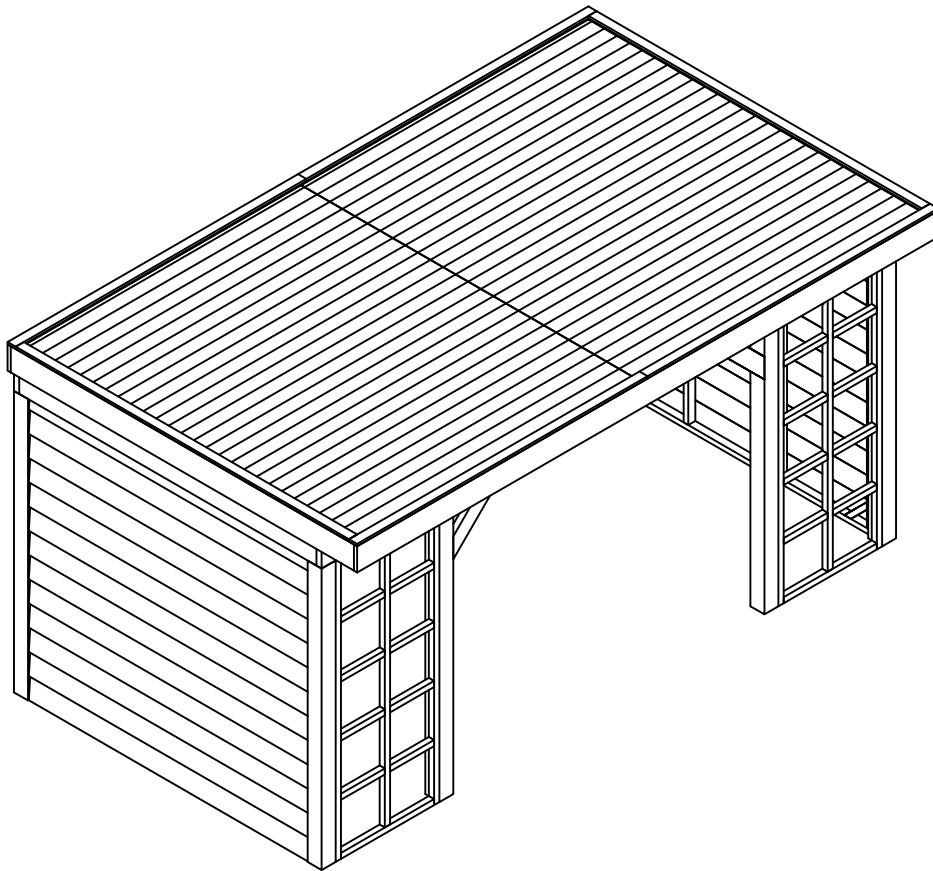

Fenceweb Luxe Overkapping 500x300 cm met plat dak

Maat- en montagetekeningen

Fenceweb Luxe Overkapping - 500x300 met plat dak	
Breedte tussen de palen	4690 mm
Diepte tussen de palen	2400 mm
Doorloophoogte	2240 mm

Basisonderdelen			
	Aantal	Lengte (mm)	Omschrijving
	4	2400	Hoekpaal (120x120)
	3	2400	Tussenpaal (120x120)
	2	2550	Ringbalk (45x160)
	2	4930	Ringbalk (45x160)
	9	2945	Gording (45x120)
	2	700	Rechte schoor (45x120)
	2	2945	Boeiboord (28x195)
	2	4986	Boeiboord (28x195)
	2	2861	Daklat (18x70)
	4	2493	Daklat (18x70)
	56	2463	Dakhout (wb 108)

Wanden - Zwart geïmpregneerd			
	Aantal	Lengte (mm)	Omschrijving
	2		Achterwand van enkelzijdig Zweeds rabat
	4	4000	Frame (45x70)
	10	2500	Frame (45x70)
	26	4000	Zweeds rabatdeel (wb 180)
	2		Zak bevestigingsmateriaal
	2		Zijwand van enkelzijdig Zweeds rabat
	14	2500	Frame (45x70)
	14	5000	Zweeds rabatdeel (wb 180)
	2		Zak bevestigingsmateriaal
	2	890	Trellis
	4	2240	Balk (45x45)
	2	2240	Balk (45x45)
	4	890	Balk (45x45)
	8	890	Balk (45x45)
	2		Zak bevestigingsmateriaal

Overige onderdelen			
	Aantal	Lengte (mm)	Omschrijving
	2		Bevestigingsmateriaal
	1	5300x3350	Set dakfolie met horizontale dakdoorvoer

1

Maattekeningen

Palenplan

Vooraanzicht

Rechter zijaanzicht

4

Montagetekeningen