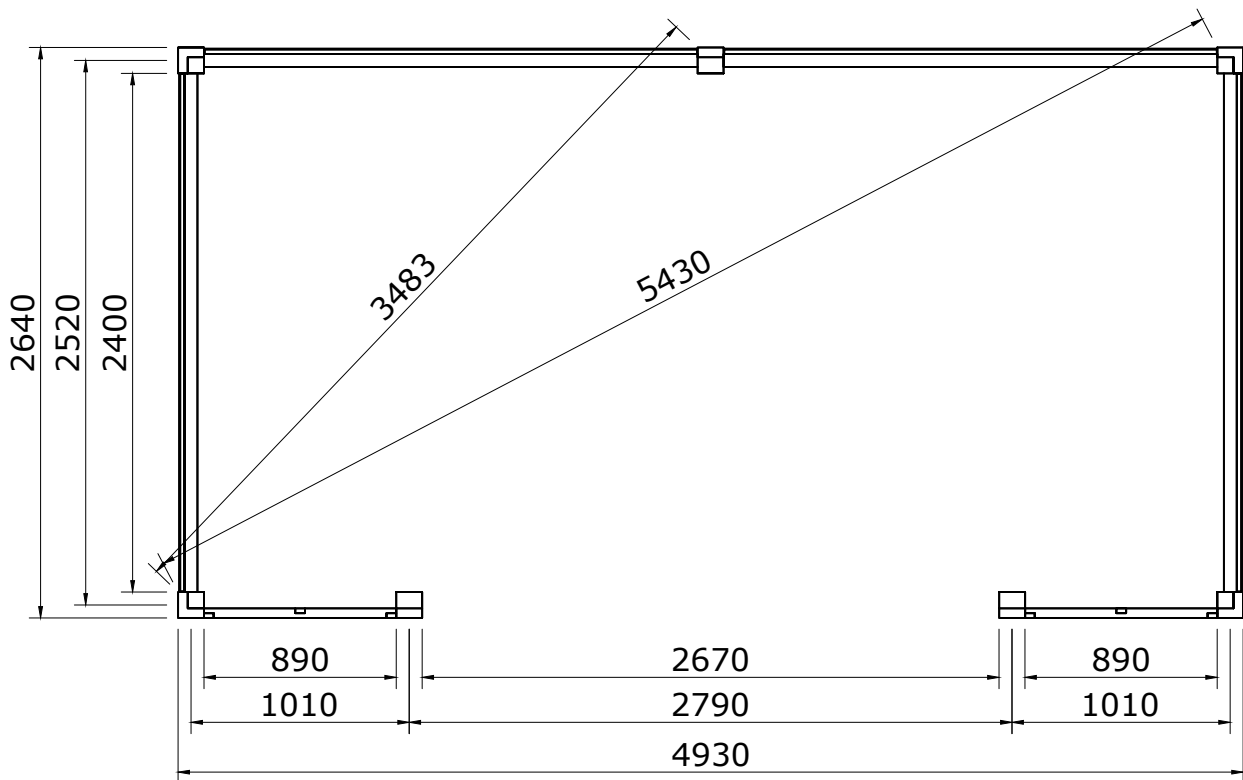

Fenceweb Luxe Overkapping 500x300 cm met plat dak

Maat- en montagetekeningen

Fenceweb Luxe Overkapping - 500x300 met plat dak	
Breedte tussen de palen	4690 mm
Diepte tussen de palen	2400 mm
Doorloophoogte	2240 mm

Wanden - Zwart geïmpregneerd			
	Aantal	Lengte (mm)	Omschrijving
	2		Achterwand van enkelzijdig Zweeds rabat
	4	4000	Frame (45x70)
	10	2500	Frame (45x70)
	26	4000	Zweeds rabatdeel (wb 180)
	2		Zak bevestigingsmateriaal
	2		Zijwand van enkelzijdig Zweeds rabat
	14	2500	Frame (45x70)
	14	5000	Zweeds rabatdeel (wb 180)
	2		Zak bevestigingsmateriaal
	2	890	Trellis
	4	2240	Balk (45x45)
	2	2240	Balk (45x45)
	4	890	Balk (45x45)
	8	890	Balk (45x45)
	2		Zak bevestigingsmateriaal

Overige onderdelen			
	Aantal	Lengte (mm)	Omschrijving
	2		Bevestigingsmateriaal
	1	5300x3350	Set dakfolie met horizontale dakdoorvoer

1

Maattekeningen

Palenplan

Vooraanzicht

Rechter zijaanzicht

4

Montagetekeningen

Bovenaanzicht

Bovenaanzicht

Bovenaanzicht

Montagetekeningen

Achterwand van enkelzijdig Zweeds rabat (2785 mm)
(De onderdelen dienen zelf op maat gemaakt te worden)

Montagetekeningen

Zijwand van enkelzijdig Zweeds rabat (2400 mm)
(De onderdelen dienen zelf op maat gemaakt te worden)