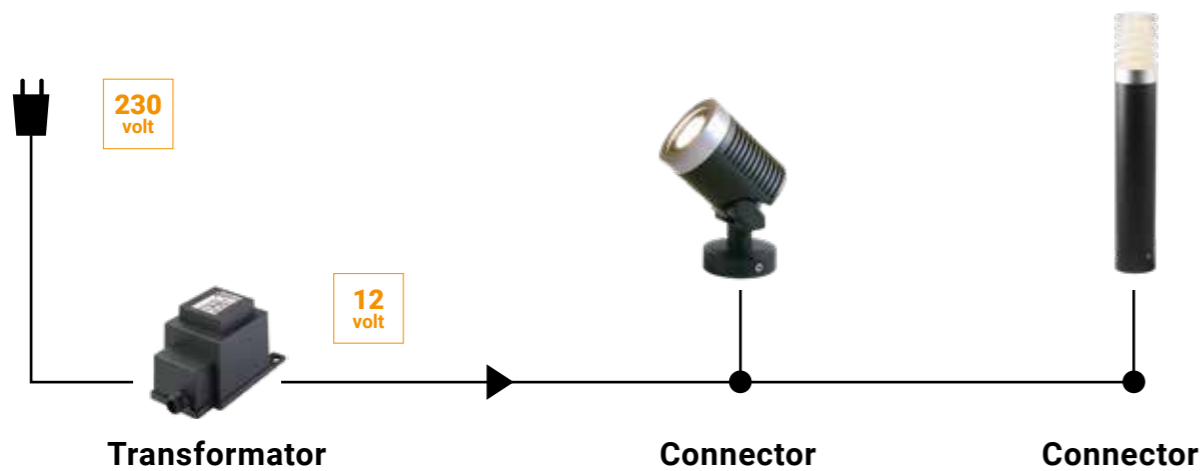

**Garden
Lights**

Eenvoudige installatie

1. Keuze verlichting

Binnen ons ruime assortiment kies je de armaturen waarmee je jouw tuin, oprit, parkeerplaats, schutting, vijver of overkapping sfeervol wilt verlichten.

Bekijk ons YouTube kanaal voor verdere systeemitleg

3. Keuze hoofdkabels

Vervolgens bepaal je welke hoofdkabel je wilt gebruiken. Hier heb je keuze uit 2 systemen:

1. De Flex hoofdkabel **zonder** vaste connectoren. Met de los verkrijgbare Flex connectoren kun je zelf kiezen waar je de lamp aansluit op de hoofdkabel. Deze kabel is verkrijgbaar in 10, 25 en 50 meter.
2. De hoofdkabel **met** connectoren op vaste punten. Deze kabel is verkrijgbaar in 10 en 15 meter.

Met de Flex hoofdkabels kun je zelf bepalen waar jij de lampen op de kabel wilt aansluiten. Je plaatst eenvoudig, waar jij maar wilt, de Flex connector female op de kabel. Open de connector, leg de kabel er in en druk het klepje dicht. Vervolgens verbind je de kabel van de lamp met de Flex connector female. De Flex hoofdkabel is verkrijgbaar in 10, 25 en 50 meter.

Systeem 2 (vast)

De hoofdkabel met connectoren op vaste punten. Deze kabel is verkrijgbaar in 10 en 15 meter.

Bij deze hoofdkabel zitten er vaste connectoren op de kabel. Je kunt kiezen voor de hoofdkabel van 10 meter met 4 aansluitpunten of de hoofdkabel van 15 meter met 6 aansluitpunten. De kabel van de lamp heeft een mannelijke stekker/plug die je eenvoudig aansluit op de vaste connector op de hoofdkabel.