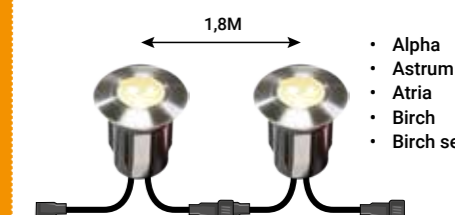

Warm wit
1 W - 35 lumen
RVS 316
52 x 70 x 70 mm (H x B x D)
Boorgat 60 mm Ø
€ 64,95

Atria

4077601

Warm wit
0,5 W - 10 lumen
RVS 316
45 x 42 x 42 mm (H x B x D)
Boorgat 30 mm Ø
€ 37,95

De volgende grondspots voor oriënterende verlichting zijn onderling eenvoudig met elkaar te verbinden: