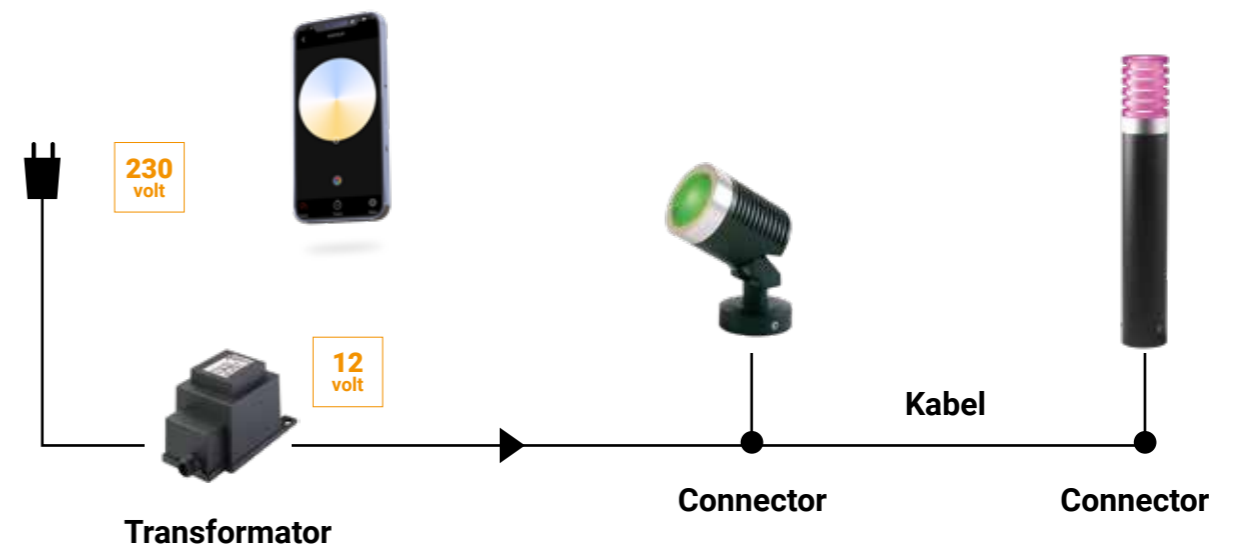

SMART

Maak jouw tuin nu smart met Garden Lights Plus door te kiezen uit de volgende twee opties:

Optie 1

Switch

Maak jouw 12 volt systeem Smart door slechts één kleine toevoeging: de Switch Plus. Plaats de Switch tussen de transformator en de lamp, of groep lampen. Download de app, verbind de Switch en bestuur jouw buitenverlichting vanaf je telefoon!

De pluspunten van de Smart Switch Plus

- + Maak je 12 volt systeem, of een gedeelte ervan Smart;
- + Stel verschillende timers tegelijkertijd in;
- + Stel de ingebouwde licht-donker sensor in;
- + Maak verschillende zones aan.

Download de app hier

Optie 2

Smart lampen

Wil je jouw lampen individueel aansturen? Dan gebruik je de lampen met Smart lichtbron. Onze Smart lampen zijn eenvoudig te installeren. Plaats ze in je tuin en koppel ze eenvoudig met de Garden Lights App.

De pluspunten van de Plus Smart lampen

- + Individueel lampen aansturen;
- + Kleur van de lampen bepalen;
- + Lichtsterkte dimmen;
- + Verschillende timers tegelijk instellen;
- + Verschillende zones maken;
- + Favoriete instellingen opslaan als scene.